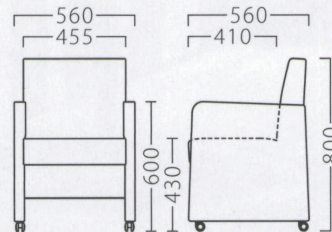

NEW

BERYL

ベリル

ベリルイス
31450-A
F/布・ラット2010

ベリルイス (キャスター付)
31451-A
D/レザー・フロワ2

※テーブルST945・FT733 P296・327をご覧ください。

ランク	ベリルイス	ベリルイス (キャスター付)
A	71,800	74,800
B	76,200	79,200
C	80,400	83,400
D	84,600	87,600
E	88,800	91,800
F	93,000	96,000

取手: ステンレス
座面: ウェーピング
アジャスター付

キャスター付 (ナイロン車輪)

KURMAN

クレマン

クレマンイス
30857-A
E/布・カールドツイード08

クレマンイス (キャスター付)
30858-A
A/レザー・メトロ351

ランク	クレマンイス	クレマンイス (キャスター付)
A	84,800	89,800
B	91,500	96,500
C	98,000	103,000
D	104,500	109,500
E	111,000	116,000
F	117,500	122,500