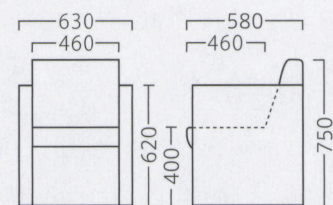

NEW

BERYL

ベリル

ベリルイス
31450-A
F/布・ラット2010

ベリルイス (キャスター付)
31451-A
D/レザー・フロワ2

※テーブルST945・FT733 P296・327をご覧ください。

ランク	ベリルイス	ベリルイス (キャスター付)
A	71,800	74,800
B	76,200	79,200
C	80,400	83,400
D	84,600	87,600
E	88,800	91,800
F	93,000	96,000

取手: ステンレス
座面: ウェーピング
アジャスター付

キャスター付 (ナイロン車輪)

KURMAN

クレマン

クレマンイス
30857-A
E/布・カールドツイード08

クレマンイス (キャスター付)
30858-A
A/レザー・メトロ351

ランク	クレマンイス	クレマンイス (キャスター付)
A	84,800	89,800
B	91,500	96,500
C	98,000	103,000
D	104,500	109,500
E	111,000	116,000
F	117,500	122,500