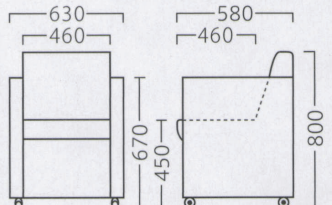

※価格は全て、税抜き表記です。

WOOD

STEEL

STAND

KIDS

SOFA

STOOL

BOX

JAPANESE

TABLE

LAMP

FABRIC