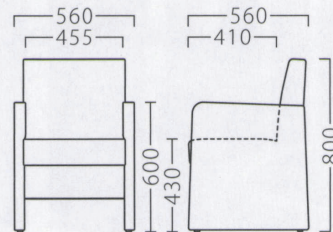

NEW

BERYL

ベリル

ベリルイス
31450-A
F/布・ラット2010

ベリルイス (キャスター付)
31451-A
D/レザー・フロワ2

※テーブルST945・FT733 P296・327をご覧ください。

ランク	ベリルイス	ベリルイス (キャスター付)
A	71,800	74,800
B	76,200	79,200
C	80,400	83,400
D	84,600	87,600
E	88,800	91,800
F	93,000	96,000

取手: ステンレス
座面: ウェーピング
アジャスター付

キャスター付 (ナイロン車輪)

KURMAN

クレマン

クレマンイス
30857-A
E/布・カールドツイード08

クレマンイス (キャスター付)
30858-A
A/レザー・メトロ351

ランク	クレマンイス	クレマンイス (キャスター付)
A	84,800	89,800
B	91,500	96,500
C	98,000	103,000
D	104,500	109,500
E	111,000	116,000
F	117,500	122,500