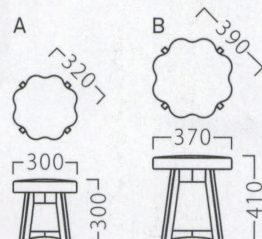

ランク	グリーン スツールA	グリーン スツールB
A	28,800	34,800
B	29,600	35,800
C	30,400	36,800
D	31,200	37,800
E	32,000	38,800
F	32,800	39,800

塗装色

脚部：アッシュ

※価格は全て、税抜き表記です。 ※1台1台使用材の特性により、色の濃淡や表情に差が生じます。