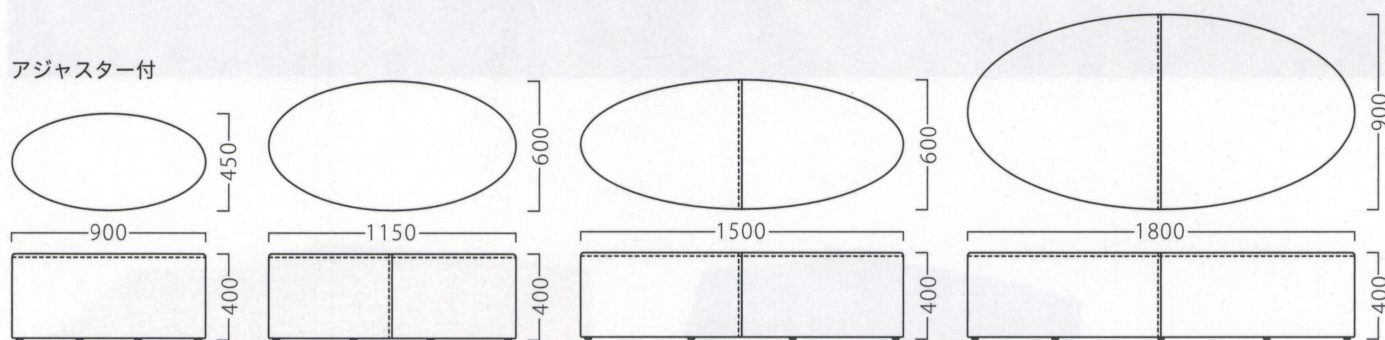

ランク	アバール W900	アバール W1150	アバール W1500	アバール W1800
A	53,800	80,800	107,800	153,800
B	56,600	85,800	114,000	161,200
C	59,000	90,600	120,000	168,400
D	61,400	95,400	126,000	175,600
E	63,800	100,200	132,000	182,800
F	66,200	105,000	138,000	190,000

アジャスター付

HEXA

遊び心をくすぐる、連結可能なデザインツール。
多彩なアレンジをお楽しみいただけます。

ヘキサ