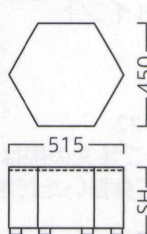

ランク	アバール W900	アバール W1150	アバール W1500	アバール W1800
A	53,800	80,800	107,800	153,800
B	56,600	85,800	114,000	161,200
C	59,000	90,600	120,000	168,400
D	61,400	95,400	126,000	175,600
E	63,800	100,200	132,000	182,800
F	66,200	105,000	138,000	190,000

# HEXA

遊び心をくすぐる、連結可能なデザインツール。  
多彩なアレンジをお楽しみいただけます。

ヘキサ

ヘキサ300  
**31035-A**  
C/レザー・マニエラL-8246

ヘキサ350  
**31035-B**  
C/レザー・マニエラL-8261

ヘキサ400  
**31035-C**  
C/レザー・マニエラL-8272

ランク	ヘキサ
A	29,800
B	32,000
C	34,200
D	36,400
E	38,600
F	40,800

脚部：6本

SHは、300・350・400  
(価格は同値)

オプションジョイント  
**31040-X**  
¥1,500

サイズ：140×66×22  
※オプションのみご注文の際は、  
配送料を別途ご負担いただけます。

※価格は全て、税抜き表記です。

WOOD  
STEEL  
STAND  
KIDS  
SOFA  
STOOL  
BOX  
JAPANESE  
TABLE  
LIMITED  
FABRIC