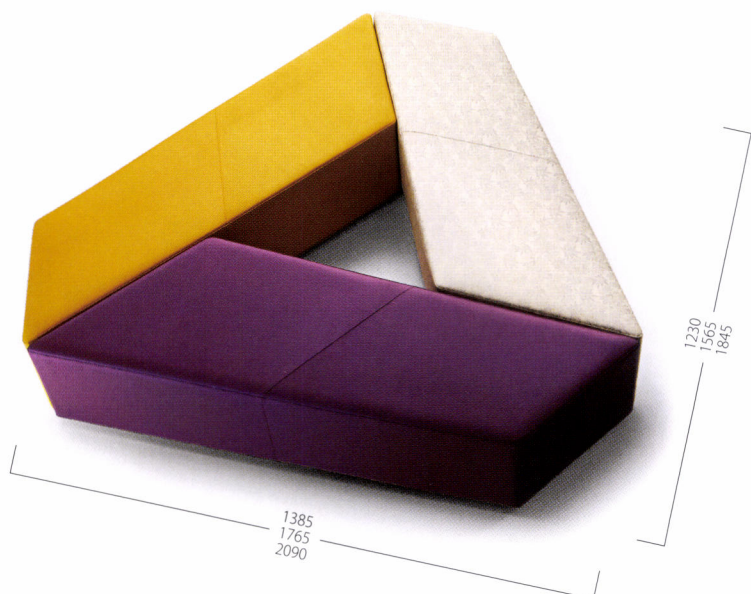

NEW RADIAL

ラジアル

『変化』をコンセプトにするデザインベンチ。同サイズ3台の組み合わせは、1パターンに留まらず放射状に変化します。

ラジアル W1150
31332-1
C/レザー・クオーツ01

ラジアル W1500
31332-2
C/レザー・クオーツ15

ラジアル W1800
31332-3
C/レザー・クオーツ24

ランク	ラジアル W1150	ラジアル W1500	ラジアル W1800
A	80,800	99,400	121,200
B	84,800	104,300	126,300
C	88,300	108,800	130,900
D	91,800	113,300	135,500
E	95,300	117,800	140,100
F	98,800	122,300	144,700

アジャスター付

脚部：メラミン化粧板/PJ-6302 KF71

※価格は全て、税抜き表記です。 ※掲載しているメラミン化粧板が廃番の際は、同等品にて対応させていただきます。