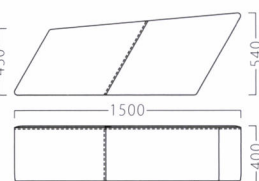

NEW RADIAL

ラジアル

『変化』をコンセプトにするデザインベンチ。同サイズ3台の組み合わせは、1パターンに留まらず放射状に変化します。

ランク	ラジアル W1150	ラジアル W1500	ラジアル W1800
A	80,800	99,400	121,200
B	84,800	104,300	126,300
C	88,300	108,800	130,900
D	91,800	113,300	135,500
E	95,300	117,800	140,100
F	98,800	122,300	144,700

アジャスター付

脚部：メラミン化粧板/PJ-6302 KF71

※価格は全て、税抜き表記です。 ※掲載しているメラミン化粧板が廃番の際は、同等品にて対応させていただきます。