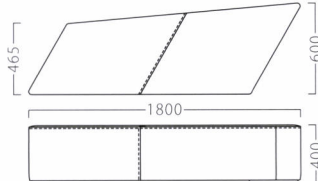

NEW RADIAL

ラジアル

『変化』をコンセプトにするデザインベンチ。同サイズ3台の組み合わせは、1パターンに留まらず放射状に変化します。

ランク	ラジアル W1150	ラジアル W1500	ラジアル W1800
A	80,800	99,400	121,200
B	84,800	104,300	126,300
C	88,300	108,800	130,900
D	91,800	113,300	135,500
E	95,300	117,800	140,100
F	98,800	122,300	144,700

アジャスター付

脚部：メラミン化粧板/PJ-6302 KF71

※価格は全て、税抜き表記です。 ※掲載しているメラミン化粧板が廃番の際は、同等品にて対応させていただきます。