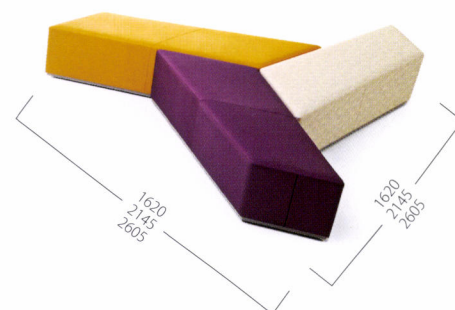

NEW RADIAL

ラジアル

『変化』をコンセプトにするデザインベンチ。同サイズ3台の組み合わせは、1パターンに留まらず放射状に変化します。

ラジアル W1150
31332-1
C/レザー・クオーツ01

ラジアル W1500
31332-2
C/レザー・クオーツ15

ラジアル W1800
31332-3
C/レザー・クオーツ24

ランク	ラジアル W1150	ラジアル W1500	ラジアル W1800
A	80,800	99,400	121,200
B	84,800	104,300	126,300
C	88,300	108,800	130,900
D	91,800	113,300	135,500
E	95,300	117,800	140,100
F	98,800	122,300	144,700

アジャスター付

脚部：メラミン化粧板/PJ-6302 KF71

※価格は全て、税抜き表記です。 ※掲載しているメラミン化粧板が廃番の際は、同等品にて対応させていただきます。