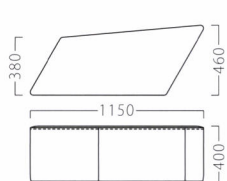

NEW RADIAL

ラジアル

『変化』をコンセプトにするデザインベンチ。同サイズ3台の組み合わせは、1パターンに留まらず放射状に変化します。

ランク	ラジアル W1150	ラジアル W1500	ラジアル W1800
A	80,800	99,400	121,200
B	84,800	104,300	126,300
C	88,300	108,800	130,900
D	91,800	113,300	135,500
E	95,300	117,800	140,100
F	98,800	122,300	144,700

アジャスター付

脚部：メラミン化粧板/PJ-6302 KF71

※価格は全て、税抜き表記です。 ※掲載しているメラミン化粧板が廃番の際は、同等品にて対応させていただきます。