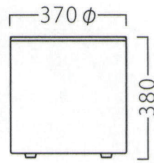

D-4503
84082-C
A/レザー・メトロ351

ランク	D-4503
A	17,000
B	18,600
C	19,800
D	21,000
E	22,200
F	23,400

D-4508
84009-C
A/レザー・メトロ366

ランク	D-4508
A	18,800
B	20,400
C	22,000
D	23,600
E	25,200
F	26,800

D-4557
84095-C
C/レザー・サンセブンL-8629

ランク	D-4557
A	19,800
B	22,000
C	24,000
D	26,000
E	28,000
F	30,000

D-4564
84106-C
A/レザー・メトロ351

ランク	D-4564
A	18,800
B	20,800
C	22,800
D	24,800
E	26,800
F	28,800

D-4562
84104-C
A/レザー・メトロ365

ランク	D-4562
A	30,800
B	33,200
C	35,400
D	37,600
E	39,800
F	42,000