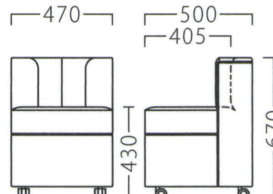

ランク	D-4557
A	19,800
B	22,000
C	24,000
D	26,000
E	28,000
F	30,000

D-4564
84106-C
A/レザー・メトロ351

ランク	D-4564
A	18,800
B	20,800
C	22,800
D	24,800
E	26,800
F	28,800

D-4562
84104-C
A/レザー・メトロ365

ランク	D-4562
A	30,800
B	33,200
C	35,400
D	37,600
E	39,800
F	42,000

LACOOOL

ラコール

ランク	ラコールイス	ラコールイス (キャスター付)
A	48,800	53,800
B	52,000	57,000
C	55,000	60,000
D	58,000	63,000
E	61,000	66,000
F	64,000	69,000

※ミシンキルト仕上げ

キャスター付(ナイロン車輪)

ラコールイス
31307-A
E/布・パルパ124

ラコールイス(キャスター付)
31308-A
C/レザー・ゼラファイト・プロL-8103