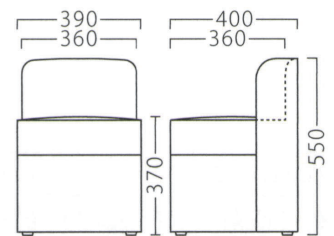

D-4503
84082-C
A/レザー・メトロ351

ランク	D-4503
A	17,000
B	18,600
C	19,800
D	21,000
E	22,200
F	23,400

D-4508
84009-C
A/レザー・メトロ366

ランク	D-4508
A	18,800
B	20,400
C	22,000
D	23,600
E	25,200
F	26,800

D-4557
84095-C
C/レザー・サンセブンL-8629

ランク	D-4557
A	19,800
B	22,000
C	24,000
D	26,000
E	28,000
F	30,000

D-4564
84106-C
A/レザー・メトロ351

ランク	D-4564
A	18,800
B	20,800
C	22,800
D	24,800
E	26,800
F	28,800

D-4562
84104-C
A/レザー・メトロ365

ランク	D-4562
A	30,800
B	33,200
C	35,400
D	37,600
E	39,800
F	42,000

LACOOOL

ラコール

ランク	ラコールイス	ラコールイス (キャスター付)
A	48,800	53,800
B	52,000	57,000
C	55,000	60,000
D	58,000	63,000
E	61,000	66,000
F	64,000	69,000

※ミシンキルト仕上げ

キャスター付(ナイロン車輪)

ラコールイス
31307-A
E/布・パルパ124

ラコールイス(キャスター付)
31308-A
C/レザー・ゼラファイト・プロL-8103