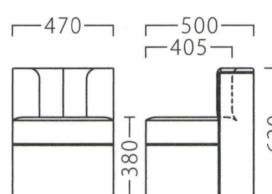

D-4503
84082-C
A/レザー・メトロ351

ランク	D-4503
A	17,000
B	18,600
C	19,800
D	21,000
E	22,200
F	23,400

D-4508
84009-C
A/レザー・メトロ366

ランク	D-4508
A	18,800
B	20,400
C	22,000
D	23,600
E	25,200
F	26,800

D-4557
84095-C
C/レザー・サンセブンL-8629

ランク	D-4557
A	19,800
B	22,000
C	24,000
D	26,000
E	28,000
F	30,000

D-4564
84106-C
A/レザー・メトロ351

ランク	D-4564
A	18,800
B	20,800
C	22,800
D	24,800
E	26,800
F	28,800

D-4562
84104-C
A/レザー・メトロ365

ランク	D-4562
A	30,800
B	33,200
C	35,400
D	37,600
E	39,800
F	42,000

LACOOOL

ラコール

ランク	ラコールイス	ラコールイス (キャスター付)
A	48,800	53,800
B	52,000	57,000
C	55,000	60,000
D	58,000	63,000
E	61,000	66,000
F	64,000	69,000

※ミシンキルト仕上げ

キャスター付(ナイロン車輪)

ラコールイス
31307-A
E/布・パルパ124

ラコールイス(キャスター付)
31308-A
C/レザー・ゼラファイト・プロL-8103