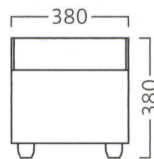

D-4503
84082-C
A/レザー・メトロ351

ランク	D-4503
A	17,000
B	18,600
C	19,800
D	21,000
E	22,200
F	23,400

D-4508
84009-C
A/レザー・メトロ366

ランク	D-4508
A	18,800
B	20,400
C	22,000
D	23,600
E	25,200
F	26,800

D-4557
84095-C
C/レザー・サンセブンL-8629

ランク	D-4557
A	19,800
B	22,000
C	24,000
D	26,000
E	28,000
F	30,000

D-4564
84106-C
A/レザー・メトロ351

ランク	D-4564
A	18,800
B	20,800
C	22,800
D	24,800
E	26,800
F	28,800

D-4562
84104-C
A/レザー・メトロ365

ランク	D-4562
A	30,800
B	33,200
C	35,400
D	37,600
E	39,800
F	42,000