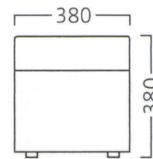

D-4503
84082-C
A/レザー・メトロ351

ランク	D-4503
A	17,000
B	18,600
C	19,800
D	21,000
E	22,200
F	23,400

D-4508
84009-C
A/レザー・メトロ366

ランク	D-4508
A	18,800
B	20,400
C	22,000
D	23,600
E	25,200
F	26,800

D-4557
84095-C
C/レザー・サンセブンL-8629

ランク	D-4557
A	19,800
B	22,000
C	24,000
D	26,000
E	28,000
F	30,000

D-4564
84106-C
A/レザー・メトロ351

ランク	D-4564
A	18,800
B	20,800
C	22,800
D	24,800
E	26,800
F	28,800

D-4562
84104-C
A/レザー・メトロ365

ランク	D-4562
A	30,800
B	33,200
C	35,400
D	37,600
E	39,800
F	42,000