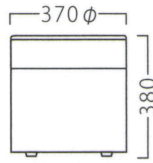

D-4503
84082-C
A/レザー・メトロ351

ランク	D-4503
A	17,000
B	18,600
C	19,800
D	21,000
E	22,200
F	23,400

D-4508
84009-C
A/レザー・メトロ366

ランク	D-4508
A	18,800
B	20,400
C	22,000
D	23,600
E	25,200
F	26,800

D-4557
84095-C
C/レザー・サンセブンL-8629

ランク	D-4557
A	19,800
B	22,000
C	24,000
D	26,000
E	28,000
F	30,000

D-4564
84106-C
A/レザー・メトロ351

ランク	D-4564
A	18,800
B	20,800
C	22,800
D	24,800
E	26,800
F	28,800

D-4562
84104-C
A/レザー・メトロ365

ランク	D-4562
A	30,800
B	33,200
C	35,400
D	37,600
E	39,800
F	42,000