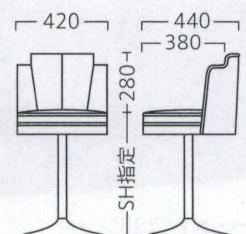

ランク	C-3346
A	37,800
B	40,000
C	42,000
D	44,000
E	46,000
F	48,000

C-3338  
83196-E

C/レザー・サンセブンL-8637 (金パイピン入)  
脚部：ベアスクロームメッキ/GT851-A  
座厚：110  
受座：170角150ピッチ (回転式)

ランク	C-3338
A	43,800
B	46,200
C	48,400
D	50,600
E	52,800
F	55,000

C-3339  
83197-E

C/レザー・サンセブンL-8637 (金パイピン入)  
脚部：ベアスクロームメッキ/GT851-A  
座厚：110  
受座：170角150ピッチ (回転式)

ランク	C-3339
A	41,800
B	44,200
C	46,400
D	48,600
E	50,800
F	53,000

C-3340  
83198-E

C/レザー・サンセブンL-8637 (金パイピン入)  
脚部：ベアスクロームメッキ/GT851-A  
座厚：110  
受座：170角150ピッチ (回転式)

ランク	C-3340
A	41,800
B	44,200
C	46,400
D	48,600
E	50,800
F	53,000

※価格は全て、税抜き表記です。 ※スタンドレッグの詳細は、P328～329をご覧ください。 ※上部のみご希望の際は、担当者までお問い合わせください。  
※ランク表の価格は、脚部も含まれます。