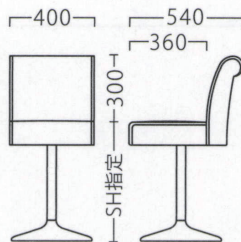

ランク	C-3342
A	30,800
B	32,400
C	34,000
D	35,600
E	37,200
F	38,800

C-3343  
83201-E

A/レザー・メトロ351  
脚部：ベアスクロームメッキ/GT851-A  
座厚：110  
受座：150角130ピッチ (回転式)  
主材：硬質モールド

※伸縮性の低い張地は、張り加工できない場合があります。詳しくは、担当者までお問い合わせください。

ランク	C-3343
A	34,800
B	36,600
C	38,400
D	40,200
E	42,000
F	43,800

C-3344  
83202-E

C/レザー・サンセブンL-8635  
脚部：クロ塗装/GT850-A  
座厚：120  
受座：170角150ピッチ (回転式)

ランク	C-3344
A	37,800
B	40,000
C	42,000
D	44,000
E	46,000
F	48,000

C-3345  
83203-E

C/レザー・サンセブンL-8635  
脚部：クロ塗装/GT850-A  
座厚：120  
受座：170角150ピッチ (回転式)

ランク	C-3345
A	39,800
B	42,000
C	44,000
D	46,000
E	48,000
F	50,000

C-3346  
83204-E

C/レザー・サンセブンL-8635  
脚部：クロ塗装/GT850-A  
座厚：130  
受座：170角150ピッチ (回転式)

ランク	C-3346
A	37,800
B	40,000
C	42,000
D	44,000
E	46,000
F	48,000

C-3338  
83196-E

C/レザー・サンセブンL-8637 (金パイピン入)  
脚部：ベアスクロームメッキ/GT851-A  
座厚：110  
受座：170角150ピッチ (回転式)

ランク	C-3338
A	43,800
B	46,200
C	48,400
D	50,600
E	52,800
F	55,000