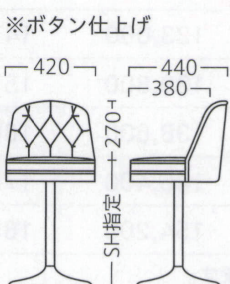

C-3345  
83203-E

C/レザー・サンセブンL-8635  
脚部：クロ塗装/GT850-A  
座厚：120  
受座：170角150ピッチ (回転式)

ランク	C-3345
A	39,800
B	42,000
C	44,000
D	46,000
E	48,000
F	50,000

C-3346  
83204-E

C/レザー・サンセブンL-8635  
脚部：クロ塗装/GT850-A  
座厚：130  
受座：170角150ピッチ (回転式)

ランク	C-3346
A	37,800
B	40,000
C	42,000
D	44,000
E	46,000
F	48,000

C-3338  
83196-E

C/レザー・サンセブンL-8637 (金パイピン入)  
脚部：ベアスクロームメッキ/GT851-A  
座厚：110  
受座：170角150ピッチ (回転式)

ランク	C-3338
A	43,800
B	46,200
C	48,400
D	50,600
E	52,800
F	55,000

C-3339  
83197-E

C/レザー・サンセブンL-8637 (金パイピン入)  
脚部：ベアスクロームメッキ/GT851-A  
座厚：110  
受座：170角150ピッチ (回転式)

ランク	C-3339
A	41,800
B	44,200
C	46,400
D	48,600
E	50,800
F	53,000

C-3340  
83198-E

C/レザー・サンセブンL-8637 (金パイピン入)  
脚部：ベアスクロームメッキ/GT851-A  
座厚：110  
受座：170角150ピッチ (回転式)