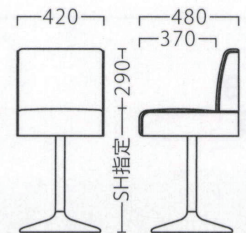

ランク	C-3343
A	34,800
B	36,600
C	38,400
D	40,200
E	42,000
F	43,800

C-3344  
83202-E

C/レザー・サンセブンL-8635  
脚部：クロ塗装/GT850-A  
座厚：120  
受座：170角150ピッチ (回転式)

ランク	C-3344
A	37,800
B	40,000
C	42,000
D	44,000
E	46,000
F	48,000

C-3345  
83203-E

C/レザー・サンセブンL-8635  
脚部：クロ塗装/GT850-A  
座厚：120  
受座：170角150ピッチ (回転式)

ランク	C-3345
A	39,800
B	42,000
C	44,000
D	46,000
E	48,000
F	50,000

C-3346  
83204-E

C/レザー・サンセブンL-8635  
脚部：クロ塗装/GT850-A  
座厚：130  
受座：170角150ピッチ (回転式)

ランク	C-3346
A	37,800
B	40,000
C	42,000
D	44,000
E	46,000
F	48,000

C-3338  
83196-E

C/レザー・サンセブンL-8637 (金パイピン入)  
脚部：ベアスクロームメッキ/GT851-A  
座厚：110  
受座：170角150ピッチ (回転式)

ランク	C-3338
A	43,800
B	46,200
C	48,400
D	50,600
E	52,800
F	55,000

C-3339  
83197-E

C/レザー・サンセブンL-8637 (金パイピン入)  
脚部：ベアスクロームメッキ/GT851-A  
座厚：110  
受座：170角150ピッチ (回転式)

ランク	C-3339
A	41,800
B	44,200
C	46,400
D	48,600
E	50,800
F	53,000

C-3340  
83198-E

C/レザー・サンセブンL-8637 (金パイピン入)  
脚部：ベアスクロームメッキ/GT851-A  
座厚：110  
受座：170角150ピッチ (回転式)