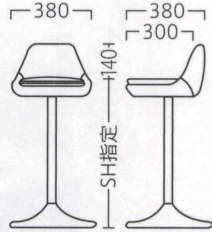

WOOD  
STEEL  
STAND  
KIDS  
SOFA  
STOOL  
BOX  
JAPANESE  
TABLE  
LIMITED  
FABRIC

C-3342  
83200-E

A/レザー・メトロ366  
脚部：ベアスクロームメッキ/GT851-Z  
座厚：90  
受座：150角130ピッチ (回転式)  
主材：硬質モールド

※伸縮性の低い張地は、張り加工できない場合があります。詳しくは、担当者までお問い合わせください。

ランク	C-3342
A	30,800
B	32,400
C	34,000
D	35,600
E	37,200
F	38,800

C-3343  
83201-E

A/レザー・メトロ351  
脚部：ベアスクロームメッキ/GT851-A  
座厚：110  
受座：150角130ピッチ (回転式)  
主材：硬質モールド

※伸縮性の低い張地は、張り加工できない場合があります。詳しくは、担当者までお問い合わせください。

ランク	C-3343
A	34,800
B	36,600
C	38,400
D	40,200
E	42,000
F	43,800

C-3344  
83202-E

C/レザー・サンセブンL-8635  
脚部：クロ塗装/GT850-A  
座厚：120  
受座：170角150ピッチ (回転式)

ランク	C-3344
A	37,800
B	40,000
C	42,000
D	44,000
E	46,000
F	48,000

ランク	C-3346
A	37,800
B	40,000
C	42,000
D	44,000
E	46,000
F	48,000

C-3338  
83196-E

C/レザー・サンセブンL-8637 (金パイピン入)  
脚部：ベアスクロームメッキ/GT851-A  
座厚：110  
受座：170角150ピッチ (回転式)

ランク	C-3338
A	43,800
B	46,200
C	48,400
D	50,600
E	52,800
F	55,000