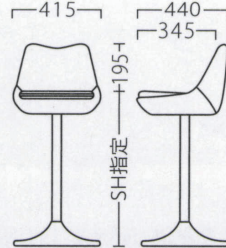

WOOD  
STEEL  
STAND  
KIDS  
SOFA  
STOOL  
BOX  
JAPANESE  
TABLE  
LIMITED  
FABRIC

C-3342  
83200-E

A/レザー・メトロ366  
脚部：ベアスクロームメッキ/GT851-Z  
座厚：90  
受座：150角130ピッチ (回転式)  
主材：硬質モールド

※伸縮性の低い張地は、張り加工できない場合があります。詳しくは、担当者までお問い合わせください。

ランク	C-3342
A	30,800
B	32,400
C	34,000
D	35,600
E	37,200
F	38,800

C-3343  
83201-E

A/レザー・メトロ351  
脚部：ベアスクロームメッキ/GT851-A  
座厚：110  
受座：150角130ピッチ (回転式)  
主材：硬質モールド

※伸縮性の低い張地は、張り加工できない場合があります。詳しくは、担当者までお問い合わせください。

ランク	C-3343
A	34,800
B	36,600
C	38,400
D	40,200
E	42,000
F	43,800

C-3344  
83202-E

C/レザー・サンセブンL-8635  
脚部：クロ塗装/GT850-A  
座厚：120  
受座：170角150ピッチ (回転式)

ランク	C-3344
A	37,800
B	40,000
C	42,000
D	44,000
E	46,000
F	48,000

ランク	C-3346
A	37,800
B	40,000
C	42,000
D	44,000
E	46,000
F	48,000

C-3338  
83196-E

C/レザー・サンセブンL-8637 (金パイピン入)  
脚部：ベアスクロームメッキ/GT851-A  
座厚：110  
受座：170角150ピッチ (回転式)

ランク	C-3338
A	43,800
B	46,200
C	48,400
D	50,600
E	52,800
F	55,000