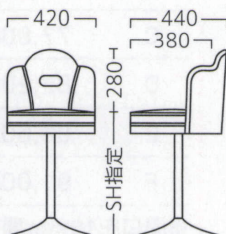

C-3345  
83203-E

C/レザー・サンセブンL-8635  
脚部：クロ塗装/GT850-A  
座厚：120  
受座：170角150ピッチ (回転式)

ランク	C-3345
A	39,800
B	42,000
C	44,000
D	46,000
E	48,000
F	50,000

C-3346  
83204-E

C/レザー・サンセブンL-8635  
脚部：クロ塗装/GT850-A  
座厚：130  
受座：170角150ピッチ (回転式)

ランク	C-3346
A	37,800
B	40,000
C	42,000
D	44,000
E	46,000
F	48,000

C-3338  
83196-E

C/レザー・サンセブンL-8637 (金パイピン入)  
脚部：ベアスクロームメッキ/GT851-A  
座厚：110  
受座：170角150ピッチ (回転式)

ランク	C-3338
A	43,800
B	46,200
C	48,400
D	50,600
E	52,800
F	55,000

C-3339  
83197-E

C/レザー・サンセブンL-8637 (金パイピン入)  
脚部：ベアスクロームメッキ/GT851-A  
座厚：110  
受座：170角150ピッチ (回転式)

ランク	C-3339
A	41,800
B	44,200
C	46,400
D	48,600
E	50,800
F	53,000

C-3340  
83198-E

C/レザー・サンセブンL-8637 (金パイピン入)  
脚部：ベアスクロームメッキ/GT851-A  
座厚：110  
受座：170角150ピッチ (回転式)