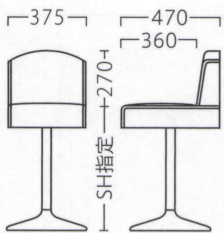

ランク	C-3342
A	30,800
B	32,400
C	34,000
D	35,600
E	37,200
F	38,800

C-3343  
83201-E

A/レザー・メトロ351  
脚部：ベアスクロームメッキ/GT851-A  
座厚：110  
受座：150角130ピッチ (回転式)  
主材：硬質モールド

※伸縮性の低い張地は、張り加工できない場合があります。詳しくは、担当者までお問い合わせください。

ランク	C-3343
A	34,800
B	36,600
C	38,400
D	40,200
E	42,000
F	43,800

C-3344  
83202-E

C/レザー・サンセブンL-8635  
脚部：クロ塗装/GT850-A  
座厚：120  
受座：170角150ピッチ (回転式)

ランク	C-3344
A	37,800
B	40,000
C	42,000
D	44,000
E	46,000
F	48,000

C-3345  
83203-E

C/レザー・サンセブンL-8635  
脚部：クロ塗装/GT850-A  
座厚：120  
受座：170角150ピッチ (回転式)

ランク	C-3345
A	39,800
B	42,000
C	44,000
D	46,000
E	48,000
F	50,000

C-3346  
83204-E

C/レザー・サンセブンL-8635  
脚部：クロ塗装/GT850-A  
座厚：130  
受座：170角150ピッチ (回転式)

ランク	C-3346
A	37,800
B	40,000
C	42,000
D	44,000
E	46,000
F	48,000

C-3338  
83196-E

C/レザー・サンセブンL-8637 (金パイピン入)  
脚部：ベアスクロームメッキ/GT851-A  
座厚：110  
受座：170角150ピッチ (回転式)

ランク	C-3338
A	43,800
B	46,200
C	48,400
D	50,600
E	52,800
F	55,000