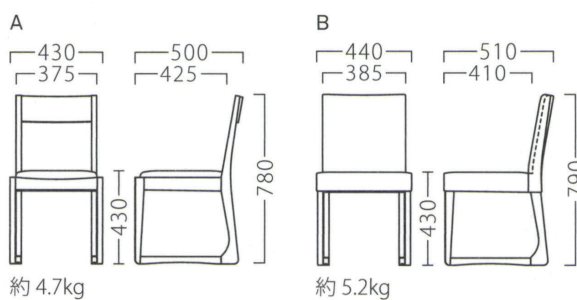

※菊テーブル P274をご覧ください。

輪

りん

畳やカーペットに適したループ型の脚部。
座張り(A)と張り込み(B)からお選びいただけます。

輪イスA(白木)
50583-A
F/布・氷華4

輪イスB(白木)
50585-A

輪イスA(茶)
50584-A
D/布・エイガT-9204

輪イスB(茶)
50586-A

ランク	輪イスA	輪イスB
A	31,800	43,800
B	32,400	45,600
C	33,000	47,400
D	33,600	49,200
E	34,200	51,000
F	34,800	52,800

塗装色

主材: プナ
成形合板: 突板/プナ板目

畳・カーペット用

この製品は、畳・カーペット上
でお使いください。
固い床面では、接触面が広い
ためガタツキが生じます。

※価格は全て、税抜き表記です。