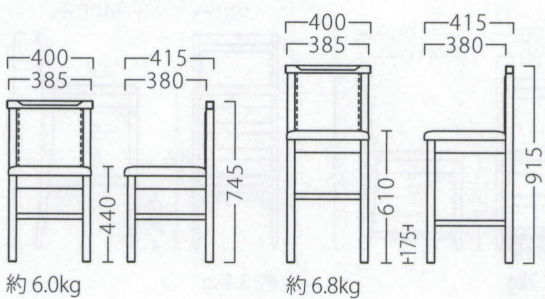

# 悟

さとり

小窓の中に和を感じる、風情楽しむ純和風。

水墨画(印刷)もしくは、組子柄(印刷)をご用意しました。(各別料金)

ランク	悟イス	悟スタンド
A	29,800	33,800
B	31,400	35,400
C	32,400	36,400
D	33,400	37,400
E	34,400	38,400
F	35,400	39,400

塗装色

主材:ラバーウッド  
成形合板:突板/ラバーウッド板目