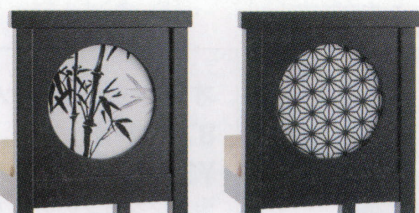

# 悟

さとり

小窓の中に和を感じる、風情楽しむ純和風。

水墨画(印刷)もしくは、組子柄(印刷)をご用意しました。(各別料金)

ランク	悟イス	悟スタンド
A	29,800	33,800
B	31,400	35,400
C	32,400	36,400
D	33,400	37,400
E	34,400	38,400
F	35,400	39,400

塗装色

主材:ラバーウッド  
成形合板:突板/ラバーウッド板目

悟専用 背裏別張り  
50561-X 水墨画(印刷)  
¥1,000  
50562-X 組子柄(印刷)  
¥1,000

※悟(イス・スタンド)のみの対応です。  
※ご希望の際は、製品と合わせてご注文ください。

悟イス(白木)  
50558-A  
F/布・アメリ

悟スタンド(白木)  
50558-E

悟イス(茶)  
50559-A  
C/レザー・スタイリスL-8202

悟スタンド(茶)  
50559-E