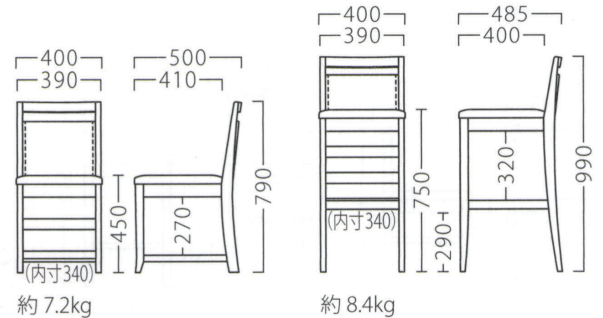

萩

はぎ

『座る×収納』のハイブリッドデザイン。

店舗の備品簡素化と空間の効率化を追求します。

ランク	萩イス	萩スタンド
A	41,800	49,800
B	43,400	51,400
C	44,800	52,600
D	46,200	53,800
E	47,600	55,000
F	49,000	56,200

塗装色

主材：ブナ

収納にお使いいただけます。

オプションステップCR W305

87621-X

¥3,900

※オプションのみご注文の際は、配送料を別途ご負担いただけます。

(イメージ)

※価格は全て、税抜き表記です。