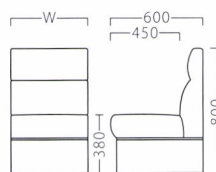

HUGA

フーガ

フーガ W500
31148-A
A/レザー・マリノス8

フーガコーナー (分離式)
31148-W
※要ビス留め

組立式

フーガ

ランク	W500 A	W510~750 A1	W760~1000 F	W1010~1300 F1	W1310~1500 F2
A	26,200	43,000	52,100	74,500	86,000
B	29,500	47,700	57,800	82,700	95,400
C	32,600	51,900	62,800	89,800	103,700
D	35,600	55,900	67,700	96,800	111,700
E	38,600	59,900	72,700	103,800	119,700
F	41,600	63,900	77,700	110,800	127,700

※間口を10mm間隔で最大1500mmまでご指定いただけます。

座面：S/バネ仕様

ランク	フーガコーナー (分離式)
A	96,000
B	103,100
C	109,500
D	115,900
E	122,300
F	128,700

PAMELAH

パメラ

パメラ W450
31038-A
A/レザー・マリノス8

パメラ W900
31038-F

※テーブルST961 (BL)・BT305 P336・374をご覧ください。

パメラ

ランク	W450 A	W460~700 A1	W710~900 F	W910~1200 F1	W1210~1500 F2
A	25,700	41,800	48,700	71,600	89,400
B	29,100	46,000	53,600	78,800	98,400
C	32,000	49,800	58,100	85,400	106,700
D	34,800	53,700	62,600	92,000	114,900
E	37,600	57,600	67,100	98,600	123,100
F	40,400	61,500	71,600	105,200	131,300

※間口を10mm間隔で最大1500mmまでご指定いただけます。

※価格は全て、税抜き表記です。

座面：S/バネ仕様