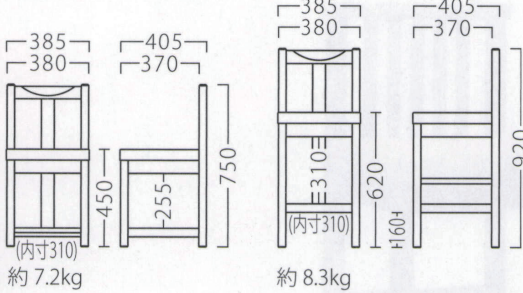

約 7.2kg

約 8.3kg

収納にお使いいただけます。