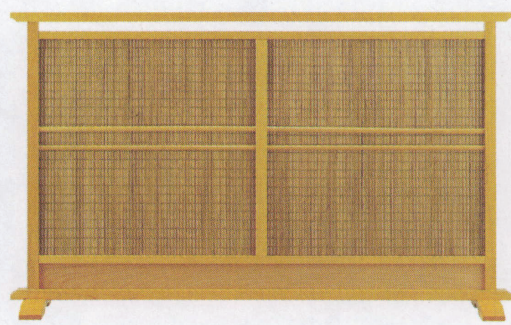

# 衝立

ついたて

**K-810**

86263-Y 52,000

フレーム:メープル 中:スダレ **組立式**

**K-811**

86264-Y 52,000

ストッパー付

**K-812**

86265-Y 52,000

サイズ  
W×D×H  
1065×275×880

**K-822**

86301-Y 111,200

フレーム:メープル 中:スダレ **組立式**

**K-823**

86302-Y 111,200

**K-824**

86303-Y 111,200

サイズ  
W×D×H  
1500×275×880

**K-828**

86307-Y 63,200

フレーム:メープル 中:スダレ 左右:突板/シナ **組立式**

**K-829**

86308-Y 63,200

**K-830**

86309-Y 63,200

サイズ  
W×D×H  
1210×300×910

**K-831**

86310-Y 57,800

フレーム:メープル 中:メラミン化粧板 左右:スダレ **組立式**

**K-835**

86314-Y 57,800