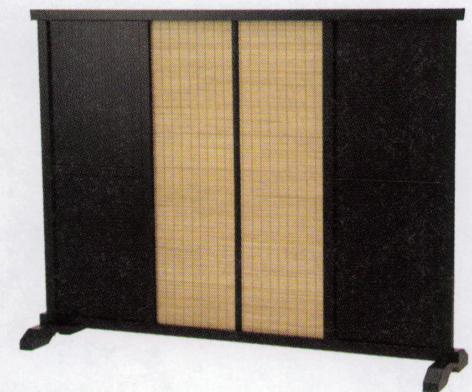

**K-812**

86265-Y 52,000

サイズ  
W×D×H  
1065×275×880

**K-822**

86301-Y 111,200

フレーム:メープル 中:スダレ **組立式**

**K-823**

86302-Y 111,200

**K-824**

86303-Y 111,200

サイズ  
W×D×H  
1500×275×880

**K-828**

86307-Y 63,200

フレーム:メープル 中:スダレ 左右:突板/シナ **組立式**

**K-829**

86308-Y 63,200

**K-830**

86309-Y 63,200

サイズ  
W×D×H  
1210×300×910

**K-831**

86310-Y 57,800

フレーム:メープル 中:メラミン化粧板 左右:スダレ **組立式**

**K-835**

86314-Y 57,800

サイズ  
W×D×H  
1080×275×900

※価格は全て、税抜き表記です。 ※掲載しているメラミン化粧板が廃番の際は、同等品にて対応させていただきます。

WOOD

STEEL

STAND

KIDS

SOFA

STOOL