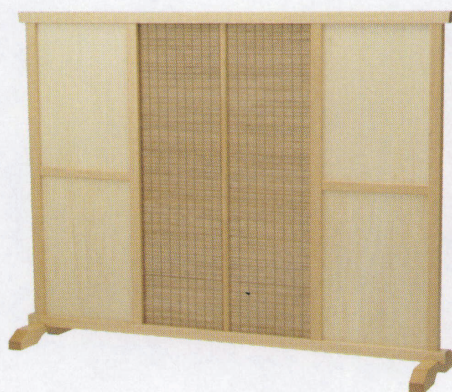

# 衝立

ついたて

**K-810**

86263-Y 52,000

フレーム:メープル 中:スダレ **組立式**

**K-811**

86264-Y 52,000

ストッパー付

**K-812**

86265-Y 52,000

サイズ  
W×D×H  
1065×275×880

**K-822**

86301-Y 111,200

フレーム:メープル 中:スダレ **組立式**

**K-823**

86302-Y 111,200

**K-824**

86303-Y 111,200

サイズ  
W×D×H  
1500×275×880

**K-828**

86307-Y 63,200

フレーム:メープル 中:スダレ 左右:突板/シナ **組立式**

**K-829**

86308-Y 63,200

**K-830**

86309-Y 63,200

サイズ  
W×D×H  
1210×300×910

**K-831**

86310-Y 57,800

フレーム:メープル 中:メラミン化粧板 左右:スダレ **組立式**

**K-835**

86314-Y 57,800