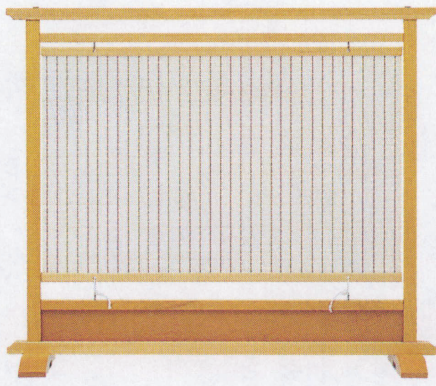

# 衝立

ついたて

**K-810**

86263-Y 52,000

フレーム:メープル 中:スダレ **組立式**

**K-811**

86264-Y 52,000

ストッパー付

**K-812**

86265-Y 52,000

サイズ  
W×D×H  
1065×275×880

**K-822**

86301-Y 111,200

フレーム:メープル 中:スダレ **組立式**

**K-823**

86302-Y 111,200

**K-824**

86303-Y 111,200

サイズ  
W×D×H  
1500×275×880

**K-828**

86307-Y 63,200

フレーム:メープル 中:スダレ 左右:突板/シナ **組立式**

**K-829**

86308-Y 63,200

**K-830**

86309-Y 63,200

サイズ  
W×D×H  
1210×300×910

**K-831**

86310-Y 57,800

フレーム:メープル 中:メラミン化粧板 左右:スダレ **組立式**

**K-835**

86314-Y 57,800