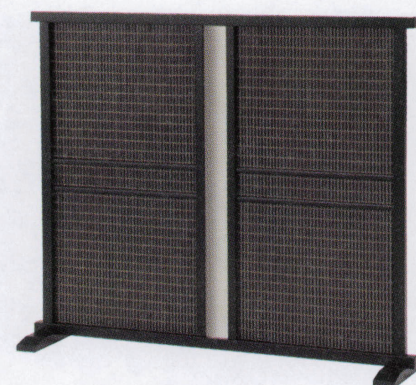

**K-812**

86265-Y 52,000

サイズ  
W×D×H  
1065×275×880

**K-822**

86301-Y 111,200

フレーム:メープル 中:スダレ **組立式**

**K-823**

86302-Y 111,200

**K-824**

86303-Y 111,200

サイズ  
W×D×H  
1500×275×880

**K-828**

86307-Y 63,200

フレーム:メープル 中:スダレ 左右:突板/シナ **組立式**

**K-829**

86308-Y 63,200

**K-830**

86309-Y 63,200

サイズ  
W×D×H  
1210×300×910

**K-831**

86310-Y 57,800

フレーム:メープル 中:メラミン化粧板 左右:スダレ **組立式**

**K-835**

86314-Y 57,800

サイズ  
W×D×H  
1080×275×900

※価格は全て、税抜き表記です。 ※掲載しているメラミン化粧板が廃番の際は、同等品にて対応させていただきます。

WOOD

STEEL

STAND

KIDS

SOFA

STOOL