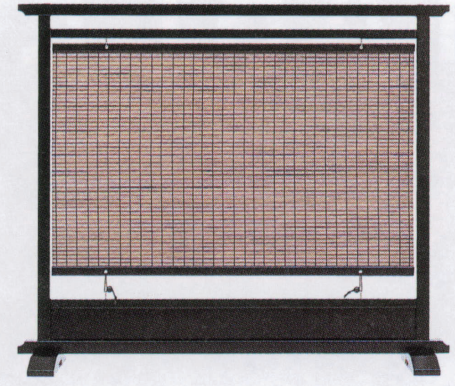

# 衝立

ついたて

**K-810**

86263-Y 52,000

フレーム:メープル 中:スダレ **組立式**

**K-811**

86264-Y 52,000

ストッパー付

**K-812**

86265-Y 52,000

サイズ  
W×D×H  
1065×275×880

**K-822**

86301-Y 111,200

フレーム:メープル 中:スダレ **組立式**

**K-823**

86302-Y 111,200

**K-824**

86303-Y 111,200

サイズ  
W×D×H  
1500×275×880

**K-828**

86307-Y 63,200

フレーム:メープル 中:スダレ 左右:突板/シナ **組立式**

**K-829**

86308-Y 63,200

**K-830**

86309-Y 63,200

サイズ  
W×D×H  
1210×300×910

**K-831**

86310-Y 57,800

フレーム:メープル 中:メラミン化粧板 左右:スダレ **組立式**

**K-835**

86314-Y 57,800