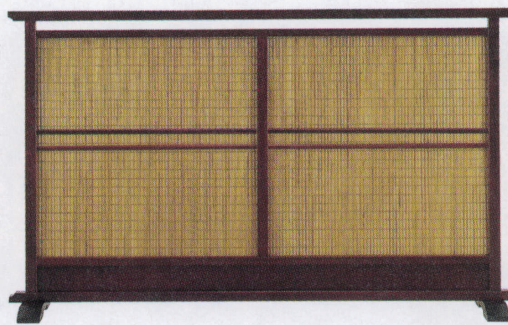

# 衝立

ついたて

**K-810**

86263-Y 52,000

フレーム:メープル 中:スダレ **組立式**

**K-811**

86264-Y 52,000

ストッパー付

**K-812**

86265-Y 52,000

サイズ  
W×D×H  
1065×275×880

**K-822**

86301-Y 111,200

フレーム:メープル 中:スダレ **組立式**

**K-823**

86302-Y 111,200

**K-824**

86303-Y 111,200

サイズ  
W×D×H  
1500×275×880

**K-828**

86307-Y 63,200

フレーム:メープル 中:スダレ 左右:突板/シナ **組立式**

**K-829**

86308-Y 63,200

**K-830**

86309-Y 63,200

サイズ  
W×D×H  
1210×300×910

**K-831**

86310-Y 57,800

フレーム:メープル 中:メラミン化粧板 左右:スダレ **組立式**

**K-835**

86314-Y 57,800