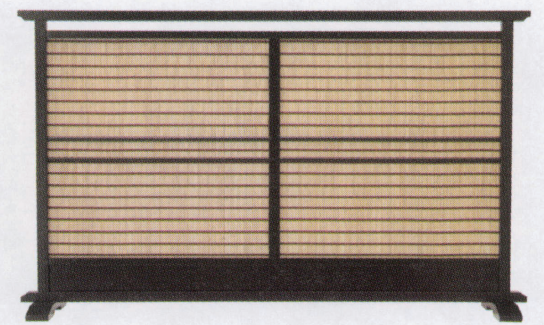

# 衝立

ついたて

**K-810**

86263-Y 52,000

フレーム:メープル 中:スダレ **組立式**

**K-811**

86264-Y 52,000

ストッパー付

**K-812**

86265-Y 52,000

サイズ  
W×D×H  
1065×275×880

**K-822**

86301-Y 111,200

フレーム:メープル 中:スダレ **組立式**

**K-823**

86302-Y 111,200

**K-824**

86303-Y 111,200

サイズ  
W×D×H  
1500×275×880

**K-828**

86307-Y 63,200

フレーム:メープル 中:スダレ 左右:突板/シナ **組立式**

**K-829**

86308-Y 63,200

**K-830**

86309-Y 63,200

サイズ  
W×D×H  
1210×300×910

**K-831**

86310-Y 57,800

フレーム:メープル 中:メラミン化粧板 左右:スダレ **組立式**

**K-835**

86314-Y 57,800