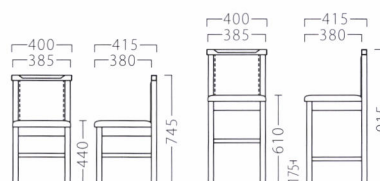

NEW  
悟

さとり

小窓の中に和を感じる、風情楽しむ純和風デザイン。世界に誇れる伝統、水墨画（印刷）もしくは、組子柄（印刷）をご用意しました。（各別料金）

悟イス（白木）  
50558-A  
E/布・アメリカ

悟スタンド（白木）  
50558-E

悟イス（茶）  
50559-A  
B/レザー・スタイリスL-1088

悟スタンド（茶）  
50559-E

悟イス（黒）  
50560-A  
E/布・アメリカBE

悟スタンド（黒）  
50560-E

ランク	悟イス	悟スタンド
A	24,500	27,900
B	25,800	29,200
C	26,800	30,200
D	27,800	31,200
E	28,800	32,200
F	29,800	33,200

塗装色

主材：ラバーウッド  
成形合板：突板/ラバーウッド板目

悟専用 背裏別張り  
50561-X 水墨画（印刷）  
¥1,000  
50562-X 組子柄（印刷）  
¥1,000