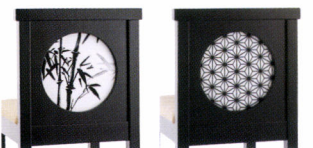

NEW  
悟

さとり

小窓の中に和を感じる、風情楽しむ純和風デザイン。世界に誇れる伝統、水墨画（印刷）もしくは、組子柄（印刷）をご用意しました。（各別料金）

悟イス（白木）  
50558-A  
E/布・アメリカ

悟スタンド（白木）  
50558-E

悟イス（茶）  
50559-A  
B/レザー・スタイリスL-1088

悟スタンド（茶）  
50559-E

悟イス（黒）  
50560-A  
E/布・アメリカBE

悟スタンド（黒）  
50560-E

ランク	悟イス	悟スタンド
A	24,500	27,900
B	25,800	29,200
C	26,800	30,200
D	27,800	31,200
E	28,800	32,200
F	29,800	33,200

塗装色

主材：ラバーウッド  
成形合板：突板/ラバーウッド板目

悟専用 背裏別張り  
50561-X 水墨画（印刷）  
¥1,000  
50562-X 組子柄（印刷）  
¥1,000

※悟（イス・スタンド）のみの対応です。  
※ご希望の際は、製品と合わせてご注文ください。

※価格は全て、税抜き表記です。 ※ランク表は1色張りの価格です。掲載以外の2色張りにつきましては、別途お見積もりさせていただきます。

WOOD  
STEEL  
STAND  
KIDS  
SOFA  
STOOL  
BOX  
JAPANESE  
TABLE  
LIMITED  
FABRIC