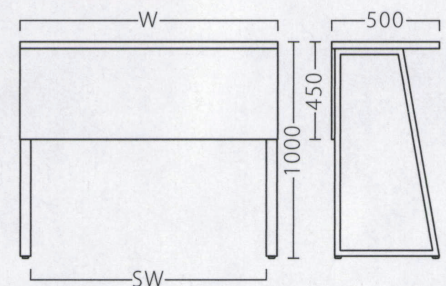

KT-785

(OK)	(LB)	(PA)	価格	サイズ (W)	脚内寸 (SW)
KT785 (OK)-3	KT785 (LB)-3	KT785 (PA)-3	210,600	1800	1695
-2	-2	-2	194,800	1500	1395
-1	-1	-1	150,200	1200	1095

脚部：50×26角パイプ(クロ塗装)・AJ付

組立式