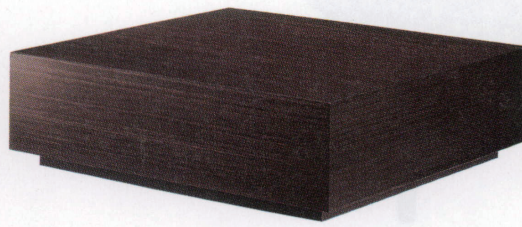

KT-761

KT-761 (OK)
フレーム: 突板/オーク板目

KT-761 (RS)
フレーム: 突板/人工ローズ柾目

KT-761 (WA)
フレーム: 突板/ウォールナット板目

KT-761

(OK)	(RS)	(WA)	価格	サイズ(W×D)
KT761(OK)-2	KT761(RS)-2	KT761(WA)-2	98,600	1200×600
-1	-1	-1	127,400	900×900

脚部: AJ付

KT-763

KT-763 (OK)
フレーム: 突板/オーク板目

KT-763 (RS)
フレーム: 突板/人工ローズ柾目

KT-763 (LB)
フレーム: メラミン化粧板/TJ-426K

KT-763

(OK)	(RS)	(LB)	価格	サイズ(W×D)	脚内寸(SW)
KT763(OK)-2	KT763(RS)-2	KT763(LB)-2	106,000	1200×600	1120
-3	-3	-3	98,600	900×600	820
-1	-1	-1	68,200	400×400	320

脚部: AJ付

厚み: 40mm (共巻き)

※価格は全て、税抜き表記です。 ※1台1台使用材の特性により、色の濃淡や表情に差が生じます。 ※掲載しているメラミン化粧板が廃番の際は、同等品にて対応させていただきます。

WOOD
STEEL
STAND
KIDS
SOFA
STOOL
BOX
JAPANESE
TABLE
LIMITED
FABRIC