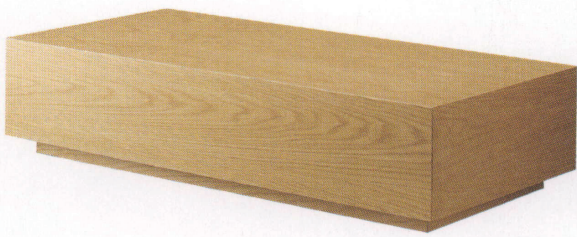

KT-761

KT-761 (OK)
フレーム: 突板/オーク板目

KT-761 (RS)
フレーム: 突板/人工ローズ柾目

KT-761 (WA)
フレーム: 突板/ウォールナット板目

KT-761

(OK)	(RS)	(WA)	価格	サイズ(W×D)
KT761(OK)-2	KT761(RS)-2	KT761(WA)-2	98,600	1200×600
-1	-1	-1	127,400	900×900

脚部: AJ付

KT-763

KT-763 (OK)
フレーム: 突板/オーク板目

KT-763 (RS)
フレーム: 突板/人工ローズ柾目

KT-763 (LB)
フレーム: メラミン化粧板/TJ-426K

KT-763

(OK)	(RS)	(LB)	価格	サイズ(W×D)	脚内寸(SW)
KT763(OK)-2	KT763(RS)-2	KT763(LB)-2	106,000	1200×600	1120
-3	-3	-3	98,600	900×600	820
-1	-1	-1	68,200	400×400	320

脚部: AJ付

厚み: 40mm (共巻き)

※価格は全て、税抜き表記です。 ※1台1台使用材の特性により、色の濃淡や表情に差が生じます。 ※掲載しているメラミン化粧板が廃番の際は、同等品にて対応させていただきます。

WOOD
STEEL
STAND
KIDS
SOFA
STOOL
BOX
JAPANESE
TABLE
LIMITED
FABRIC