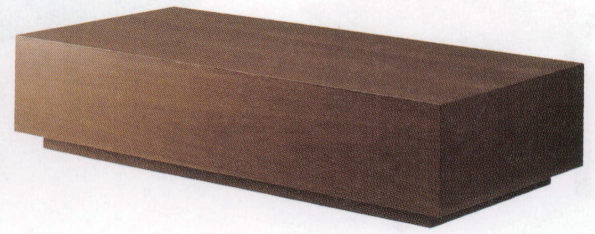

KT-761

KT-761 (OK)
フレーム: 突板/オーク板目

KT-761 (RS)
フレーム: 突板/人工ローズ柾目

KT-761 (WA)
フレーム: 突板/ウォールナット板目

KT-761

(OK)	(RS)	(WA)	価格	サイズ(W×D)
KT761(OK)-2	KT761(RS)-2	KT761(WA)-2	98,600	1200×600
-1	-1	-1	127,400	900×900

脚部: AJ付

KT-763

KT-763 (OK)
フレーム: 突板/オーク板目

KT-763 (RS)
フレーム: 突板/人工ローズ柾目

KT-763 (LB)
フレーム: メラミン化粧板/TJ-426K

KT-763

(OK)	(RS)	(LB)	価格	サイズ(W×D)	脚内寸(SW)
KT763(OK)-2	KT763(RS)-2	KT763(LB)-2	106,000	1200×600	1120
-3	-3	-3	98,600	900×600	820
-1	-1	-1	68,200	400×400	320

脚部: AJ付

厚み: 40mm (共巻き)

※価格は全て、税抜き表記です。 ※1台1台使用材の特性により、色の濃淡や表情に差が生じます。 ※掲載しているメラミン化粧板が廃番の際は、同等品にて対応させていただきます。

WOOD
STEEL
STAND
KIDS
SOFA
STOOL
BOX
JAPANESE
TABLE
LIMITED
FABRIC