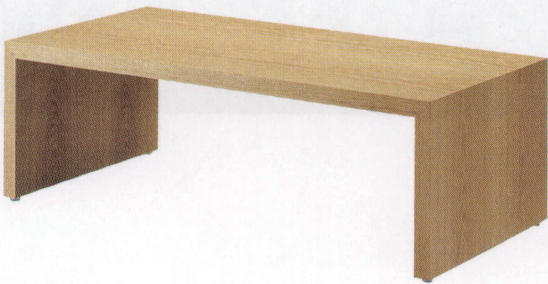

KT-761

KT-761 (OK)
フレーム: 突板/オーク板目

KT-761 (RS)
フレーム: 突板/人工ローズ柾目

KT-761 (WA)
フレーム: 突板/ウォールナット板目

KT-761

(OK)	(RS)	(WA)	価格	サイズ(W×D)
KT761(OK)-2	KT761(RS)-2	KT761(WA)-2	98,600	1200×600
-1	-1	-1	127,400	900×900

脚部: AJ付

KT-763

KT-763 (OK)
フレーム: 突板/オーク板目

KT-763 (RS)
フレーム: 突板/人工ローズ柾目

KT-763 (LB)
フレーム: メラミン化粧板/TJ-426K

KT-763

(OK)	(RS)	(LB)	価格	サイズ(W×D)	脚内寸(SW)
KT763(OK)-2	KT763(RS)-2	KT763(LB)-2	106,000	1200×600	1120
-3	-3	-3	98,600	900×600	820
-1	-1	-1	68,200	400×400	320

脚部: AJ付

厚み: 40mm (共巻き)

※価格は全て、税抜き表記です。 ※1台1台使用材の特性により、色の濃淡や表情に差が生じます。 ※掲載しているメラミン化粧板が廃番の際は、同等品にて対応させていただきます。

WOOD
STEEL
STAND
KIDS
SOFA
STOOL
BOX
JAPANESE
TABLE
LIMITED
FABRIC