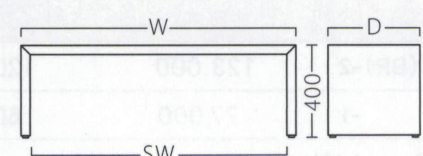

KT-763

KT-763 (OK)
フレーム: 突板/オーク板目

KT-763 (RS)
フレーム: 突板/人工ローズ柾目

KT-763 (LB)
フレーム: メラミン化粧板/TJ-426K

KT-763

(OK)	(RS)	(LB)	価格	サイズ(W×D)	脚内寸(SW)
KT763(OK)-2	KT763(RS)-2	KT763(LB)-2	106,000	1200×600	1120
-3	-3	-3	98,600	900×600	820
-1	-1	-1	68,200	400×400	320

脚部: AJ付

厚み: 40mm (共巻き)

※価格は全て、税抜き表記です。 ※1台1台使用材の特性により、色の濃淡や表情に差が生じます。 ※掲載しているメラミン化粧板が廃番の際は、同等品にて対応させていただきます。

WOOD
STEEL
STAND
KIDS
SOFA
STOOL
BOX
JAPANESE
TABLE
LIMITED
FABRIC