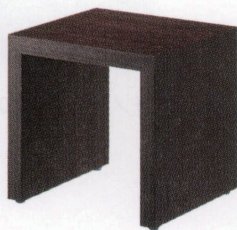

KT-761

KT-761 (OK)
フレーム: 突板/オーク板目

KT-761 (RS)
フレーム: 突板/人工ローズ柾目

KT-761 (WA)
フレーム: 突板/ウォールナット板目

KT-761

(OK)	(RS)	(WA)	価格	サイズ(W×D)
KT761(OK)-2	KT761(RS)-2	KT761(WA)-2	98,600	1200×600
-1	-1	-1	127,400	900×900

脚部: AJ付

KT-763

KT-763 (OK)
フレーム: 突板/オーク板目

KT-763 (RS)
フレーム: 突板/人工ローズ柾目

KT-763 (LB)
フレーム: メラミン化粧板/TJ-426K

KT-763

(OK)	(RS)	(LB)	価格	サイズ(W×D)	脚内寸(SW)
KT763(OK)-2	KT763(RS)-2	KT763(LB)-2	106,000	1200×600	1120
-3	-3	-3	98,600	900×600	820
-1	-1	-1	68,200	400×400	320

脚部: AJ付

厚み: 40mm (共巻き)

※価格は全て、税抜き表記です。 ※1台1台使用材の特性により、色の濃淡や表情に差が生じます。 ※掲載しているメラミン化粧板が廃番の際は、同等品にて対応させていただきます。

WOOD
STEEL
STAND
KIDS
SOFA
STOOL
BOX
JAPANESE
TABLE
LIMITED
FABRIC