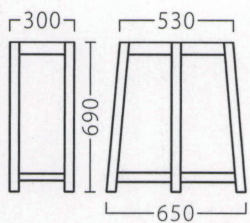

CT463-1 (NA)

CT463-2 (BR)

CT-463
脚部: 45°角アッシュ・AJ付
高さ: 690
天板サイズ: ~W1800・~D900
片側 **¥54,800**

CT465-1 (NA)

CT465-2 (BR)

CT-465
脚部: 45×25ブナ
高さ: 330
天板サイズ: ~W1500・~D800
片側 **¥13,400**

畳・カーペット用
この製品は、畳・カーペット上でお使いください。
固い床面では、接触面が広い
ためガタツキが生じます。

※1台1台使用材の特性により、色の濃淡や表情に差が生じます。

CT464-1 (AL)

CT464-2 (BL)

CT464-3 (WH)

CT-464
脚部: 15φシャフト(プレート付)・AJ付
高さ: 690
天板サイズ: ~W1500・~D800
片側 **¥32,000**

CT466-1 (AL)

CT466-2 (BL)

CT466-3 (WH)

CT-466
脚部: 70×30角パイプ・AJ付
高さ: 690
天板サイズ: ~W1800・~D900
片側 **¥29,800**