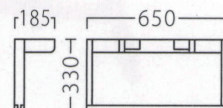

CT463-1 (NA)

CT463-2 (BR)

CT-463
脚部: 45°角アッシュ・AJ付
高さ: 690
天板サイズ: ~W1800・~D900
片側 **¥54,800**

CT465-1 (NA)

CT465-2 (BR)

CT-465
脚部: 45×25ブナ
高さ: 330
天板サイズ: ~W1500・~D800
片側 **¥13,400**

畳・カーペット用
この製品は、畳・カーペット上でお使いください。
固い床面では、接触面が広い
ためガタツキが生じます。

※1台1台使用材の特性により、色の濃淡や表情に差が生じます。

CT464-1 (AL)

CT464-2 (BL)

CT464-3 (WH)

CT-464
脚部: 15φシャフト(プレート付)・AJ付
高さ: 690
天板サイズ: ~W1500・~D800
片側 **¥32,000**

CT466-1 (AL)

CT466-2 (BL)

CT466-3 (WH)