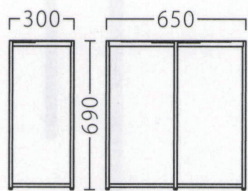

CT463-1 (NA)

CT463-2 (BR)

CT-463
脚部: 45°角アッシュ・AJ付
高さ: 690
天板サイズ: ~W1800・~D900
片側 **¥54,800**

CT465-1 (NA)

CT465-2 (BR)

CT-465
脚部: 45×25ブナ
高さ: 330
天板サイズ: ~W1500・~D800
片側 **¥13,400**

畳・カーペット用
この製品は、畳・カーペット上でお使いください。
固い床面では、接触面が広い
ためガタツキが生じます。

※1台1台使用材の特性により、色の濃淡や表情に差が生じます。

CT464-1 (AL)

CT464-2 (BL)

CT464-3 (WH)

CT-464
脚部: 15φシャフト(プレート付)・AJ付
高さ: 690
天板サイズ: ~W1500・~D800
片側 **¥32,000**

CT466-1 (AL)

CT466-2 (BL)

CT466-3 (WH)

CT-466
脚部: 70×30角パイプ・AJ付
高さ: 690
天板サイズ: ~W1800・~D900
片側 **¥29,800**