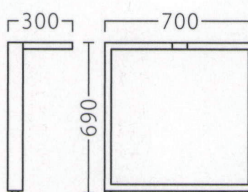

CT463-1 (NA)

CT463-2 (BR)

CT-463
脚部: 45°角アッシュ・AJ付
高さ: 690
天板サイズ: ~W1800・~D900
片側 **¥54,800**

CT465-1 (NA)

CT465-2 (BR)

CT-465
脚部: 45×25ブナ
高さ: 330
天板サイズ: ~W1500・~D800
片側 **¥13,400**

畳・カーペット用
この製品は、畳・カーペット上でお使いください。
固い床面では、接触面が広い
ためガタツキが生じます。

※1台1台使用材の特性により、色の濃淡や表情に差が生じます。

CT464-1 (AL)

CT464-2 (BL)

CT464-3 (WH)

CT-464
脚部: 15φシャフト(プレート付)・AJ付
高さ: 690
天板サイズ: ~W1500・~D800
片側 **¥32,000**

CT466-1 (AL)

CT466-2 (BL)

CT466-3 (WH)

CT-466
脚部: 70×30角パイプ・AJ付
高さ: 690
天板サイズ: ~W1800・~D900
片側 **¥29,800**