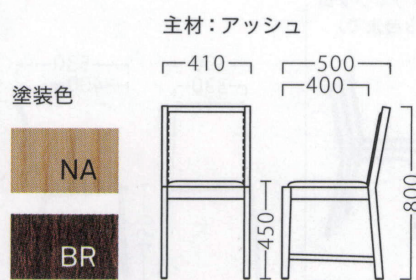

※1台1台使用材の特性により、色の濃淡や表情に差が生じます。

限定