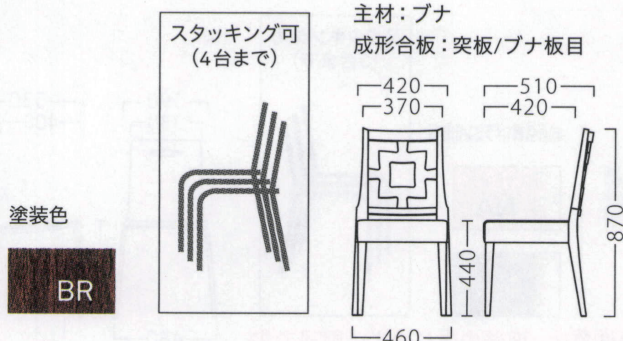

# PATTERN

パターン

パターンイスBR  
11800-A  
E/布・ベベル1

ランク	パターンイス
A	38,800
B	40,300
C	41,200
D	42,100
E	43,000
F	43,900

限定