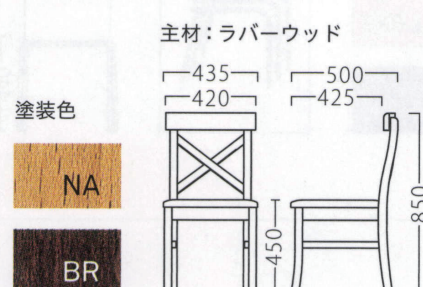

限定

PATTERN

パターン

ランク	パターンイス
A	38,800
B	40,300
C	41,200
D	42,100
E	43,000
F	43,900

限定

OBLI

オブリ

ランク	オブリス
A	37,800
B	39,200
C	40,400
D	41,600
E	42,800
F	44,000

※1台1台使用材の特性により、色の濃淡や表情に差が生じます。

限定

TRADI

トラディ

ランク	トラディイス
A	24,800
B	25,600
C	26,200
D	26,800
E	27,400
F	28,000

限定

TARTAN

タータン

ランク	タータンイス
A	29,800
B	30,200
C	30,600
D	31,000
E	31,400
F	31,800

限定

WORKER

ワーカー

ランク	ワーカーイス
A	34,800
B	35,300
C	35,800
D	36,300
E	36,800
F	37,300

※1台1台使用材の特性により、色の濃淡や表情に差が生じます。
※価格は全て、税抜き表記です。

WOOD
STEEL
STAND
KIDS
SOFA
STOOL
BOX
JAPANESE
TABLE
LIMITED
FABRIC