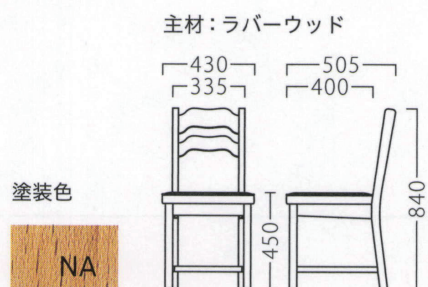

限定

PATTERN

パターン

ランク	パターンイス
A	38,800
B	40,300
C	41,200
D	42,100
E	43,000
F	43,900

限定

OBLI

オブリ

ランク	オブリス
A	37,800
B	39,200
C	40,400
D	41,600
E	42,800
F	44,000

※1台1台使用材の特性により、色の濃淡や表情に差が生じます。

限定

TRADI

トラディ

ランク	トラディイス
A	24,800
B	25,600
C	26,200
D	26,800
E	27,400
F	28,000

限定

TARTAN

タータン

ランク	タータンイス
A	29,800
B	30,200
C	30,600
D	31,000
E	31,400
F	31,800

限定

WORKER

ワーカー

ランク	ワーカーイス
A	34,800
B	35,300
C	35,800
D	36,300
E	36,800
F	37,300

※1台1台使用材の特性により、色の濃淡や表情に差が生じます。
※価格は全て、税抜き表記です。

WOOD
STEEL
STAND
KIDS
SOFA
STOOL
BOX
JAPANESE
TABLE
LIMITED
FABRIC