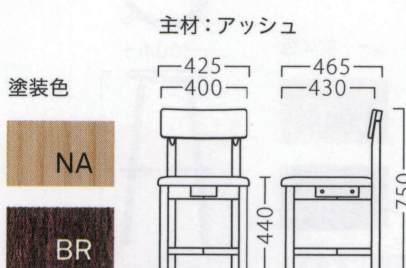

# WORKER

ワーカー

ワーカーイスNA  
11870-A  
ランク外/布・シグネイチャー-T-9227  
柄合わせなし ¥36,300  
柄合わせあり ¥38,200

ワーカーイスBR  
11871-A  
E/布・カルドツイード02

ランク	ワーカーイス
A	34,800
B	35,300
C	35,800
D	36,300
E	36,800
F	37,300

※1台1台使用材の特性により、色の濃淡や表情に差が生じます。  
※価格は全て、税抜き表記です。