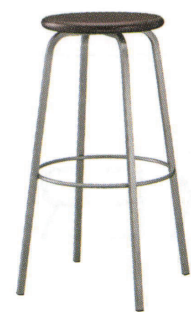

限定 COOKIE

クッキー

クッキースタンドAL2
21766-E
集成材シートBR
¥31,000