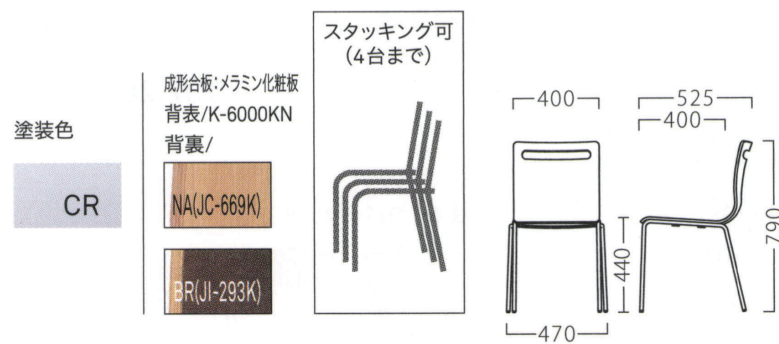

※加工の性質上、誤差の生じやすい製品です。

限定 REVERSI

リバーシ

リバーシイスA-NA
21498-A
合板シート
¥24,800

リバーシイスA-BR
21500-A
合板シート
¥24,800

限定 YUMUNO

ユムノ

ユムノイスBL2
21666-A
ランク外/布・ベスパT-9268
¥70,800