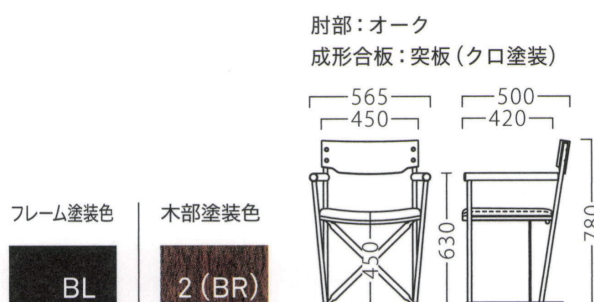

※加工の性質上、誤差の生じやすい製品です。

限定 REVERSI

リバーシ

リバーシイスA-NA
21498-A
合板シート
¥24,800

リバーシイスA-BR
21500-A
合板シート
¥24,800

限定 YUMUNO

ユムノ

ユムノイスBL2
21666-A
ランク外/布・ベスパT-9268
¥70,800

ランク	ユムノイス
A	63,800
B	65,800
C	66,800
D	67,800
E	68,800
F	69,800

※1台1台使用材の特性により、色の濃淡や表情に差が生じます。
※価格は全て、税抜き表記です。

限定 COOKIE

クッキー

クッキースタンドAL2
21766-E
集成材シートBR
¥31,000

クッキースタンドBL1
21767-E
集成材シートNA
¥31,000

※1台1台使用材の特性により、色の濃淡や表情に差が生じます。