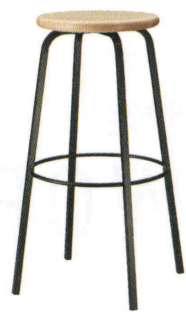

限定 BOBY

ボビー

ボビーイスWH
21574-A
¥12,800

※加工の性質上、誤差の生じやすい製品です。

限定 ALEM

アレム

アレムイスNA
21704-A
¥19,800

アレムイスBR
21705-A
¥19,800

ランク	ユムノイス
A	63,800
B	65,800
C	66,800
D	67,800
E	68,800
F	69,800

※1台1台使用材の特性により、色の濃淡や表情に差が生じます。
※価格は全て、税抜き表記です。

限定 COOKIE

クッキー

クッキースタンドAL2
21766-E
集成材シートBR
¥31,000

クッキースタンドBL1
21767-E
集成材シートNA
¥31,000

※1台1台使用材の特性により、色の濃淡や表情に差が生じます。