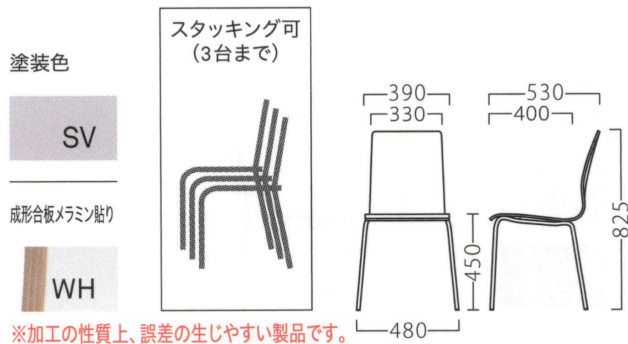

限定 BOBY

ボビー

ボビーイスWH
21574-A
¥12,800

※加工の性質上、誤差の生じやすい製品です。

限定 ALEM

アレム

アレムイスNA
21704-A
¥19,800

アレムイスBR
21705-A
¥19,800