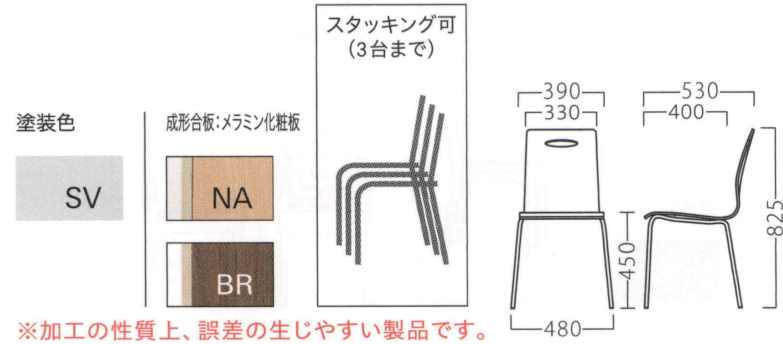

限定 BOBY

ボビー

ボビーイスWH
21574-A
¥12,800

※加工の性質上、誤差の生じやすい製品です。

限定 ALEM

アレム

アレムイスNA
21704-A
¥19,800

アレムイスBR
21705-A
¥19,800

※加工の性質上、誤差の生じやすい製品です。

限定 REVERSI

リバーシ

リバーシイスA-NA
21498-A
合板シート
¥24,800

リバーシイスA-BR
21500-A
合板シート
¥24,800

限定 YUMUNO

ユムノ

ユムノイスBL2
21666-A
ランク外/布・ベスパT-9268
¥70,800