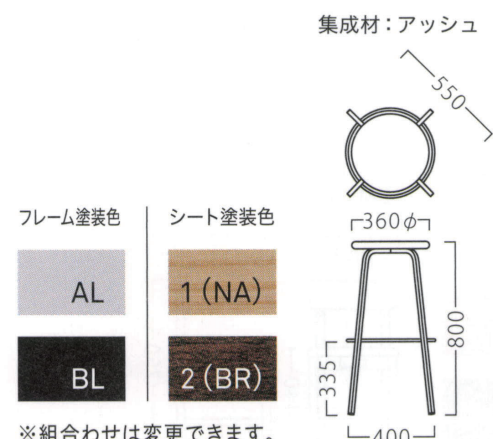

ランク	ユムノイス
A	63,800
B	65,800
C	66,800
D	67,800
E	68,800
F	69,800

※1台1台使用材の特性により、色の濃淡や表情に差が生じます。
※価格は全て、税抜き表記です。

限定 COOKIE

クッキー

クッキースタンドAL2
21766-E
集成材シートBR
¥31,000

クッキースタンドBL1
21767-E
集成材シートNA
¥31,000

※1台1台使用材の特性により、色の濃淡や表情に差が生じます。