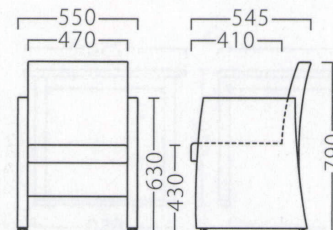

※価格は全て、税抜き表記です。

WOOD

STEEL

STAND

KIDS

SOFA

STOOL

BOX

JAPANESE

TABLE

LIMITED

FABRIC