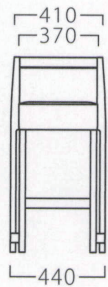

限定

KASANE

カサン

ランク	カサスタンドA	カサスタンドB
A	39,800	44,800
B	40,600	46,200
C	41,400	47,500
D	42,200	48,800
E	43,000	50,100
F	43,800	51,400

塗装色

主材：ブナ

A

B

限定

BRASH

ブラッシュ

ランク	ブラッシュ1P W670	ブラッシュ2P W1250
A	104,800	174,800
B	109,700	180,400
C	112,800	184,600
D	115,900	188,800
E	119,000	193,000
F	122,100	197,200

塗装色

主材：アッシュ
座面：ウェーピング
前脚のみアジャスター付
後脚のみブラパートB付

※1台1台使用材の特性により、色の濃淡や表情に差が生じます。

限定

LIGA

リーガ

ランク	リーガイス	リーガイス (キャスター付)
A	67,600	69,800
B	72,900	75,000
C	77,200	79,300
D	81,500	83,600
E	85,800	87,900
F	90,100	92,200

取手：ステンレス
座面：ウェーピング
アジャスター付

キャスター付(ナイロン車輪)

※価格は全て、税抜き表記です。

WOOD

STEEL

STAND

KIDS

SOFA

STOOL

BOX

JAPANESE

TABLE

LIMITED

FABRIC