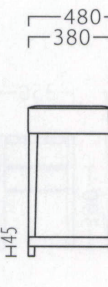

限定

KASANE

カサン

ランク	カサスタンドA	カサスタンドB
A	39,800	44,800
B	40,600	46,200
C	41,400	47,500
D	42,200	48,800
E	43,000	50,100
F	43,800	51,400

塗装色

主材：ブナ

A

B

限定

BRASH

ブラッシュ

ランク	ブラッシュ1P W670	ブラッシュ2P W1250
A	104,800	174,800
B	109,700	180,400
C	112,800	184,600
D	115,900	188,800
E	119,000	193,000
F	122,100	197,200

塗装色

主材：アッシュ
座面：ウェーピング
前脚のみアジャスター付
後脚のみブラパートB付

※1台1台使用材の特性により、色の濃淡や表情に差が生じます。

限定

LIGA

リーガ

ランク	リーガイス	リーガイス (キャスター付)
A	67,600	69,800
B	72,900	75,000
C	77,200	79,300
D	81,500	83,600
E	85,800	87,900
F	90,100	92,200

取手：ステンレス
座面：ウェーピング
アジャスター付

キャスター付(ナイロン車輪)

※価格は全て、税抜き表記です。

WOOD

STEEL

STAND

KIDS

SOFA

STOOL

BOX

JAPANESE

TABLE

LIMITED

FABRIC