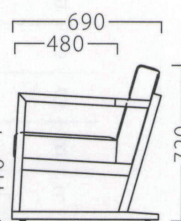

ランク	ブラッシュ1P W670	ブラッシュ2P W1250
A	104,800	174,800
B	109,700	180,400
C	112,800	184,600
D	115,900	188,800
E	119,000	193,000
F	122,100	197,200

塗装色

主材：アッシュ
座面：ウェーピング
前脚のみアジャスター付
後脚のみブラパートB付

※1台1台使用材の特性により、色の濃淡や表情に差が生じます。

限定

LIGA

リーガ