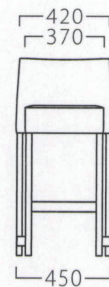

限定

KASANE

カサン

ランク	カサスタンドA	カサスタンドB
A	39,800	44,800
B	40,600	46,200
C	41,400	47,500
D	42,200	48,800
E	43,000	50,100
F	43,800	51,400

塗装色

主材：ブナ

A

B

限定

BRASH

ブラッシュ

ランク	ブラッシュ1P W670	ブラッシュ2P W1250
A	104,800	174,800
B	109,700	180,400
C	112,800	184,600
D	115,900	188,800
E	119,000	193,000
F	122,100	197,200

塗装色

主材：アッシュ
座面：ウェーピング
前脚のみアジャスター付
後脚のみブラパートB付

※1台1台使用材の特性により、色の濃淡や表情に差が生じます。

限定

LIGA

リーガ

ランク	リーガイス	リーガイス (キャスター付)
A	67,600	69,800
B	72,900	75,000
C	77,200	79,300
D	81,500	83,600
E	85,800	87,900
F	90,100	92,200

取手：ステンレス
座面：ウェーピング
アジャスター付

キャスター付(ナイロン車輪)

※価格は全て、税抜き表記です。

WOOD

STEEL

STAND

KIDS

SOFA

STOOL

BOX

JAPANESE

TABLE

LIMITED

FABRIC