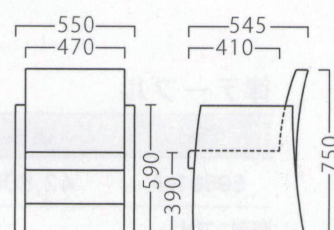

キャスター付(ナイロン車輪)