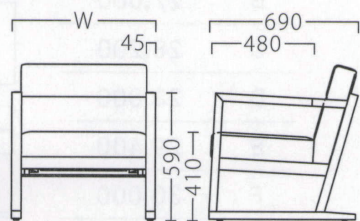

ランク	ブラッシュ1P W670	ブラッシュ2P W1250
A	104,800	174,800
B	109,700	180,400
C	112,800	184,600
D	115,900	188,800
E	119,000	193,000
F	122,100	197,200

塗装色

主材：アッシュ
座面：ウェーピング
前脚のみアジャスター付
後脚のみブラパートB付

※1台1台使用材の特性により、色の濃淡や表情に差が生じます。

限定

LIGA

リーガ