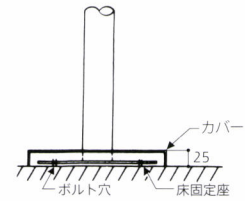

床固定式

ポール φ	受座 角	床固定座(カバー) φ	GT-818 NEW		GT-819 NEW		GT-820 NEW	
B) 76	指定	193 (200)	GT818-B	12,100	GT819-B	13,400	GT820-B	13,900
A) 42	指定	193 (200)	GT818-A	11,100	GT819-A	12,400	GT820-A	12,900
			カバー：クロ塗装 ポール：クロ塗装 (回転式) ※この製品は、アルミ色塗装も対応します。 ご注文の際にご指示ください。		カバー：クロームメッキ ポール：クロ塗装 (回転式)		カバー：クロームメッキ ポール：クロームメッキ (回転式)	

※取付け・設置費用は、含みません。
 ※固定用アンカーボルトは、付属しません。(10φ穴4カ所)
 ※金物高さをご指定ください。(金物高さ700mmまで)

ステップ ※納入後の取付けができないため、ご注文の際にご指示ください。

TS-3
87617-N
400φ(クロームメッキ)・ポール76φ用
¥10,300

TS-4
87618-N
400φ(特殊ゴールド)・ポール76φ用
¥11,300

TS-10
88001-N
(クロームメッキ)・ポール76φ用
¥9,000