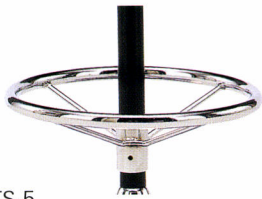

床固定式

ポール φ	受座 角	床固定座(カバー) φ	GT-818 NEW		GT-819 NEW		GT-820 NEW	
B) 76	指定	193 (200)	GT818-B	12,100	GT819-B	13,400	GT820-B	13,900
A) 42	指定	193 (200)	GT818-A	11,100	GT819-A	12,400	GT820-A	12,900
			カバー：クロ塗装 ポール：クロ塗装 (回転式) ※この製品は、アルミ色塗装も対応します。 ご注文の際にご指示ください。		カバー：クロームメッキ ポール：クロ塗装 (回転式)		カバー：クロームメッキ ポール：クロームメッキ (回転式)	

※取付け・設置費用は、含みません。
 ※固定用アンカーボルトは、付属しません。(10φ穴4カ所)
 ※金物高さをご指定ください。(金物高さ700mmまで)

ステップ ※納入後の取付けができないため、ご注文の際にご指示ください。

TS-3
87617-N
400φ(クロームメッキ)・ポール76φ用
¥10,300

TS-4
87618-N
400φ(特殊ゴールド)・ポール76φ用
¥11,300

TS-10
88001-N
(クロームメッキ)・ポール76φ用
¥9,000

TS-5
87619-N
400φ(クロームメッキ)・ポール38φ用
¥9,700

TS-6
87620-N
400φ(特殊ゴールド)・ポール38φ用
¥10,800

TS-9
88000-N
(クロームメッキ)・ポール38φ用
¥8,400

パイプ径の合うものからお選びください。

TS-3 } 取付け高さ 95~
TS-4 }

TS-5 } 取付け高さ 230~
TS-6 }

TS-9 取付け高さ 230~