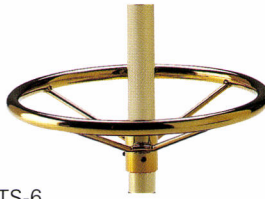

床固定式

ポール φ	受座 角	床固定座(カバー) φ	GT-818 NEW		GT-819 NEW		GT-820 NEW	
B) 76	指定	193 (200)	GT818-B	12,100	GT819-B	13,400	GT820-B	13,900
A) 42	指定	193 (200)	GT818-A	11,100	GT819-A	12,400	GT820-A	12,900
			カバー：クロ塗装 ポール：クロ塗装 (回転式) ※この製品は、アルミ色塗装も対応します。 ご注文の際にご指示ください。		カバー：クロームメッキ ポール：クロ塗装 (回転式)		カバー：クロームメッキ ポール：クロームメッキ (回転式)	

※取付け・設置費用は、含みません。
 ※固定用アンカーボルトは、付属しません。(10φ穴4カ所)
 ※金物高さをご指定ください。(金物高さ700mmまで)

ステップ ※納入後の取付けができないため、ご注文の際にご指示ください。

TS-3
87617-N
400φ(クロームメッキ)・ポール76φ用
¥10,300

TS-4
87618-N
400φ(特殊ゴールド)・ポール76φ用
¥11,300

TS-10
88001-N
(クロームメッキ)・ポール76φ用
¥9,000

TS-5
87619-N
400φ(クロームメッキ)・ポール38φ用
¥9,700

TS-6
87620-N
400φ(特殊ゴールド)・ポール38φ用
¥10,800

TS-9
88000-N
(クロームメッキ)・ポール38φ用
¥8,400

パイプ径の合うものからお選びください。

TS-3 } 取付け高さ 95~
TS-4 }

TS-5 } 取付け高さ 230~
TS-6 }

TS-9 取付け高さ 230~