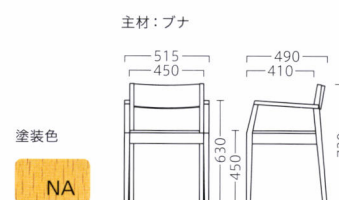

ブレントアームイスBR
11658-A

ランク ブレントイス ブレントアームイス

A	32,600	50,600
B	35,300	53,700
C	37,300	56,300
D	39,300	59,000
E	41,300	61,600
F	43,300	64,200

限定 NESS

ネス

ネスアームイスNA
11529-A
D/布・パルパ104

ランク ネスアームイス

A	27,000
B	27,500
C	28,000
D	28,500
E	29,000
F	29,500