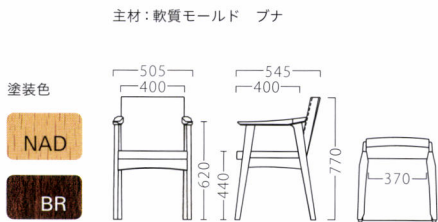

限定 BIRGER

ビルガー

ビルガーイスNAD
11695-A
D/布・パールT-4161

ビルガーイスBR
11696-A
B/レザー・サンセブンL-1905

ランク ビルガーイス

A	49,800
B	51,600
C	53,200
D	54,800
E	56,400
F	58,000

限定 LUNA

ルナ

ルナアームイスBL
11469-A
F/布・スローカムT-4345

ランク ルナアームイス

A	26,000
B	26,500
C	27,000
D	27,500
E	28,000
F	28,500

限定 BLENT

ブレント

ブレントイスNA
11652-A
B/レザー・パロン02

ブレントアームイスNA
11656-A

ブレントイスBR
11654-A
B/レザー・サンセブンL-1916