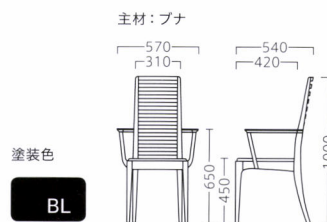

ランク ルナアームイス

A	26,000
B	26,500
C	27,000
D	27,500
E	28,000
F	28,500