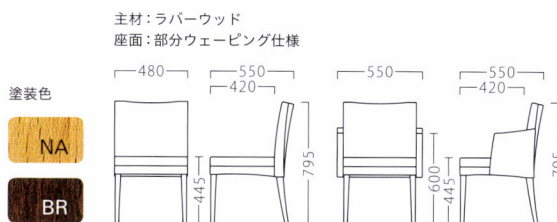

ランク ブレントイス ブレントアームイス

A	32,600	50,600
B	35,300	53,700
C	37,300	56,300
D	39,300	59,000
E	41,300	61,600
F	43,300	64,200