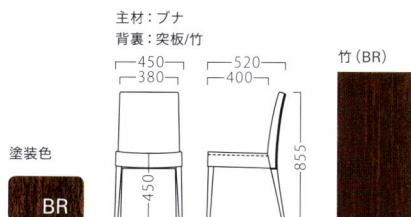

限定 PERRIER

ペリエ

ペリエイスBR
11633-A
C/レザー・クオーツ06

ランク ペリエイス

A	38,400
B	40,100
C	41,500
D	42,900
E	44,300
F	45,700

限定 EVE

イヴ

イヴイスNAD
11511-A
C/布・ミクス2