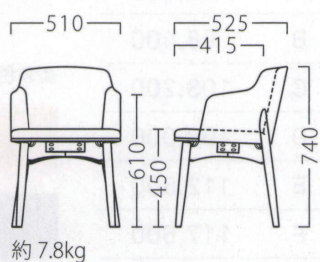

# LUCIA

ルシア

軽快かつ、身体にフィットする馬蹄型フォルム。  
丸みのある脚部が、より有機的な印象を与えます。

ルシアイスNA  
11943-A  
E/布・パルパ031

ルシアイスBR  
11944-A  
C/レザー・ゼラファイト・プロL-8097

ランク	ルシアイス
A	73,800
B	76,400
C	78,800
D	81,200
E	83,600
F	86,000

塗装色

主材：ブナ

約7.8kg

※価格は全て、税抜き表記です。 ※伸縮性の低い張地は、張り加工できない場合があります。詳しくは、担当者までお問い合わせください。

WOOD

STEEL

STAND

KIDS

SOFA

STOOL