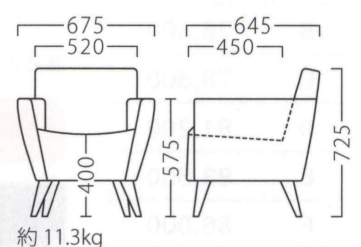

ウエストイスNA
11759-A
ランク外/布・ガルボDBR
柄合わせなし ¥117,600
柄合わせあり ¥135,600

ウエストイスBR
11760-A
D/レザー・ノーマン1

ランク	ウエストイス
A	92,800
B	98,400
C	103,200
D	108,000
E	112,800
F	117,600

塗装色

主材：ブナ
座面：ウェーピング