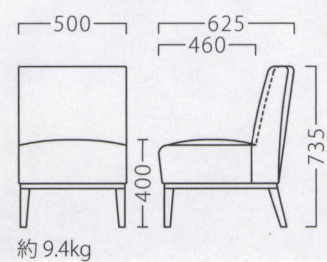

塗装色

NA

BR

主材：ブナ
座面：Sパネ

※価格は全て、税抜き表記です。