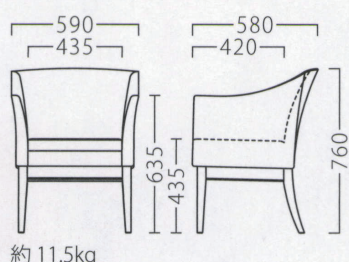

ランク	アールノイス
A	84,800
B	89,200
C	93,600
D	98,000
E	102,400
F	106,800

塗装色

主材：硬質モールド プナ