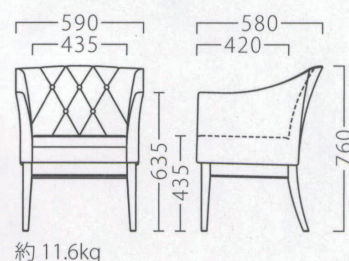

※伸縮性の低い張地は、張り加工できない場合があります。詳しくは、担当者までお問い合わせください。