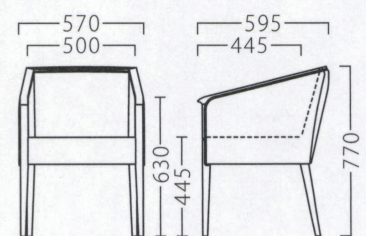

STOLE

ストール

『木部で魅せる』こだわりのアームチェア。
傾斜したアームは、起立時の補助を兼ねます。

ストールイスNA
11738-A
F/布・ラット2012

ストールイスBR
11739-A
C/レザー・マニエラL-8246

※テーブルST992・FT714 P302・327をご覧ください。

ランク	ストールイス
A	68,800
B	72,600
C	76,200
D	79,800
E	83,400
F	87,000

塗装色

主材：ブナ
座面：ウェーピング

約 11.1kg

※価格は全て、税抜き表記です。