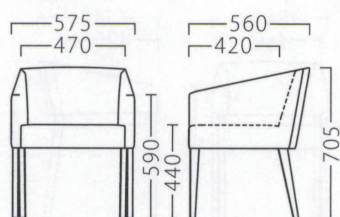

塗装色

NA

BR

主材：ブナ
座面：ウェーピング

約 9.2kg

プログレイスNA
11860-A
F/布・アメリカLM

プログレイスBR
11861-A
C/レザー・スタイリスL-8198

※価格は全て、税抜き表記です。 ※ランク表は1色張りの価格です。掲載外の2色張りにつきましては、別途お見積もりさせていただきます。