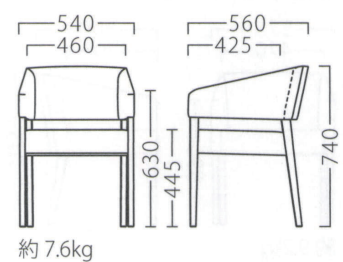

SLEEVE

スリーブ

張り込みタイプでありながらも、軽快なシルエットを実現。
ちりが溜まりにくく、メンテナンス性に優れる一脚です。

※テーブルKT720 P308をご覧ください。

スリーブイスNA (2色張り)
F/布・パールT-9293・9289
特別価格 **¥83,400**

スリーブイスNA
11796-A
F/布・ラット2010

スリーブイスBR
11797-A
F/布・ラット2001

ランク	スリーブイス	塗装色
A	66,800	
B	70,600	
C	73,800	
D	77,000	
E	80,200	
F	83,400	

主材：ブナ
座面：ダイメトロール

※価格は全て、税抜き表記です。 ※ランク表は1色張りの価格です。掲載外の2色張りにつきましては、別途お見積もりさせていただきます。
※伸縮性の低い張地は、張り加工できない場合があります。詳しくは、担当者までお問い合わせください。