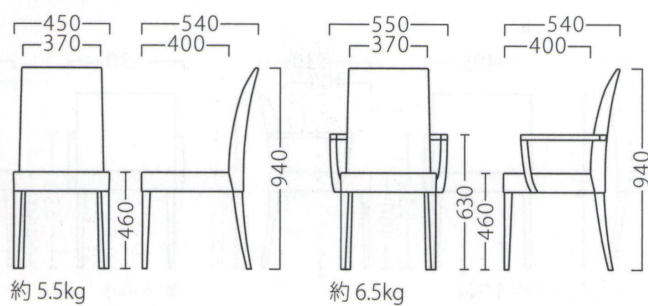

ランク	リーブルイスA	リーブルアームイスA
A	30,800	49,800
B	33,400	52,400
C	35,400	54,400
D	37,400	56,400
E	39,400	58,400
F	41,400	60,400

塗装色

主材：ブナ
座面：ウェービング