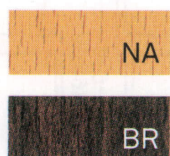

LIVRES A

リーブルA

コストパフォーマンスに秀でたハイバックチェア。
テイストを問わない、汎用性の高いデザインです。

リーブルイスA-NA
11536-A
C/レザー・ゼラファイト・プロL-8090

リーブルアームイスA-NA
11537-A

リーブルイスA-BR
11538-A
D/布・エイガT-9204

リーブルアームイスA-BR
11539-A

ランク	リーブルイスA	リーブルアームイスA
A	30,800	49,800
B	33,400	52,400
C	35,400	54,400
D	37,400	56,400
E	39,400	58,400
F	41,400	60,400

塗装色

主材：ブナ
座面：ウェービング

※価格は全て、税抜き表記です。