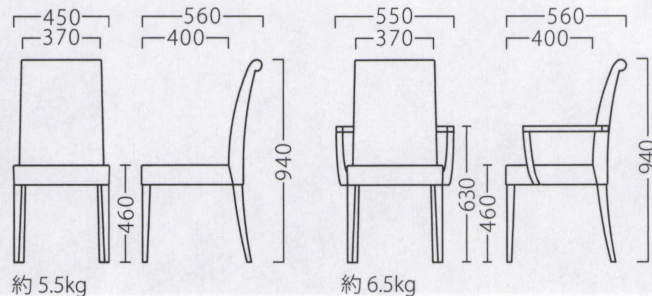

※価格は全て、税抜き表記です。

WOOD

STEEL

STAND

KIDS

SOFA

STOOL

BOX

JAPANESE

TABLE

LIMITED

FABRIC