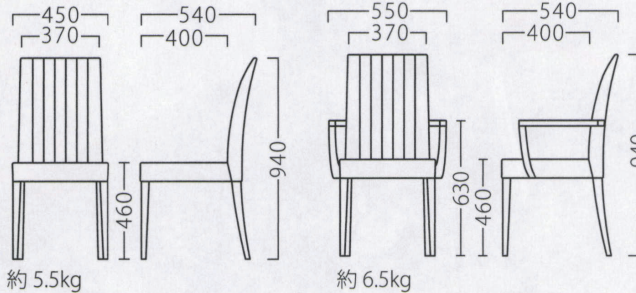

# LIVRES B

キルティングを施したシンプルかつ、上品なハイバックチェア。

リーブルB

リーブルイスB-NA  
11541-A  
C/布・クラックS-3

リーブルアームイスB-NA  
11542-A

リーブルイスB-BR  
11543-A  
C/レザー・マニエラL-8274

リーブルアームイスB-BR  
11544-A

ランク	リーブルイスB	リーブルアームイスB
A	37,800	57,800
B	41,000	61,000
C	43,600	63,600
D	46,200	66,200
E	48,800	68,800
F	51,400	71,400

# LIVRES C

上部に丸みを付けた上品かつ、柔らかな印象のデザイン。

リーブルC

リーブルイスC-NA  
11545-A  
E/布・カルドツイード05

リーブルアームイスC-NA  
11546-A

リーブルイスC-BR  
11547-A  
F/布・パールT-9297

リーブルアームイスC-BR  
11548-A

ランク	リーブルイスC	リーブルアームイスC
A	37,800	57,800
B	41,000	61,000
C	43,600	63,600
D	46,200	66,200
E	48,800	68,800
F	51,400	71,400