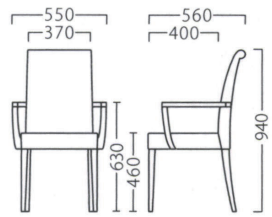

A	¥67,800
B	¥72,800
C	¥75,400
D	¥78,000
E	¥80,600
F	¥83,200

約 6.5kg