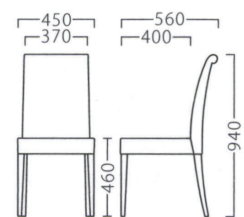

A	¥42,800
B	¥48,200
C	¥50,800
D	¥53,400
E	¥56,000
F	¥58,600

約 5.5kg