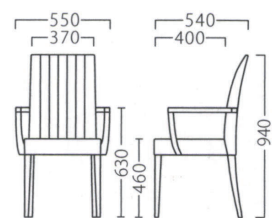

リーブルB LIVRES B STAND → P.145

キルティングを施したシンプルかつ、
上品なハイバックチェア。

[共通SPEC] 主材:ブナ 座面:ウェーピング ※ミシンキルト仕上げ

リーブルイスB-NA
11541-A
B/布・クラックS-3
塗装色: NA

リーブルイスB-BR
11543-A
C/レザー・マニエラL-6363
塗装色: BR

A	¥42,800
B	¥48,200
C	¥50,800
D	¥53,400
E	¥56,000
F	¥58,600

約 5.5kg

リーブルアームイスB-NA
11542-A
B/布・クラックS-3
塗装色: NA

リーブルアームイスB-BR
11544-A
C/レザー・マニエラL-6363
塗装色: BR

A	¥67,800
B	¥72,800
C	¥75,400
D	¥78,000
E	¥80,600
F	¥83,200

約 6.5kg

リーブルC LIVRES C STAND → P.145

上部に丸みを付けた上品かつ、
柔らかな印象のデザイン。