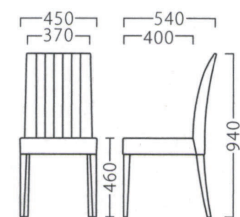

リーブルB LIVRES B STAND → P.145

キルティングを施したシンプルかつ、
上品なハイバックチェア。

[共通SPEC] 主材:ブナ 座面:ウェーピング ※ミシンキルト仕上げ

リーブルイスB-NA
11541-A
B/布・クラックS-3
塗装色: NA

リーブルイスB-BR
11543-A
C/レザー・マニエラL-6363
塗装色: BR

A	¥42,800
B	¥48,200
C	¥50,800
D	¥53,400
E	¥56,000
F	¥58,600

約 5.5kg

リーブルアームイスB-NA
11542-A
B/布・クラックS-3
塗装色: NA

リーブルアームイスB-BR
11544-A
C/レザー・マニエラL-6363
塗装色: BR

A	¥67,800
B	¥72,800
C	¥75,400
D	¥78,000
E	¥80,600
F	¥83,200

約 6.5kg

リーブルC LIVRES C STAND → P.145

上部に丸みを付けた上品かつ、
柔らかな印象のデザイン。