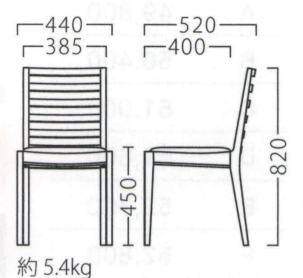

ランク	ドーリス
A	34,800
B	35,400
C	36,000
D	36,600
E	37,200
F	37,800

塗装色

主材：ブナ