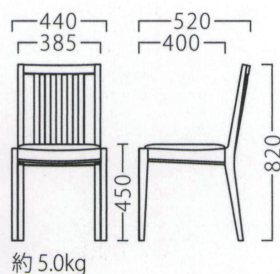

ランク	スージイス
A	34,800
B	35,400
C	36,000
D	36,600
E	37,200
F	37,800

塗装色

主材：ブナ