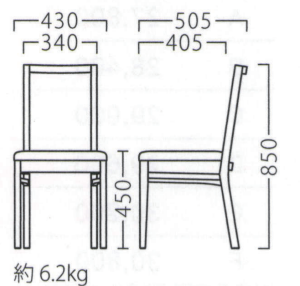

主材：ラバーウッド
成形合板：突板/ラバーウッド板目