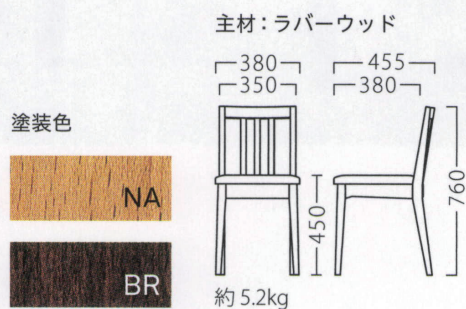

MARCHE

省サイズなデザインにて、
席数を重視する2パターン目の提案を叶えます。

マルシェ

マルシェイスNA
11744-A
E/布・パールP031

マルシェイスBR
11745-A
F/布・アメリSGR

ランク	マルシェイス
A	24,800
B	25,400
C	26,000
D	26,600
E	27,200
F	27,800

ノワール (P073参照)

PAST A

パストA

パストイスA-NA
11476-A
F/布・パールT-9293

パストイスA-NA BR
11477-A

パストイスA-BR
11478-A
F/布・パールT-9288

ランク	パストイスA
A	22,800
B	23,400
C	24,000
D	24,600
E	25,200
F	25,800

※価格は全て、税抜き表記です。

WOOD

STEEL