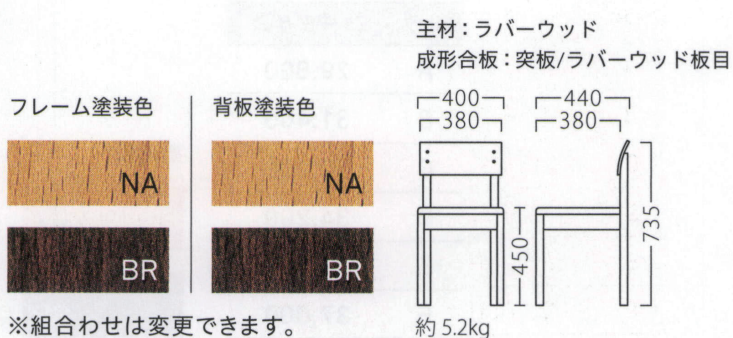

パストA

パストイスA-NA
11476-A
F/布・パールT-9293

パストイスA-NA BR
11477-A

パストイスA-BR
11478-A
F/布・パールT-9288

ランク	パストイスA
A	22,800
B	23,400
C	24,000
D	24,600
E	25,200
F	25,800

※価格は全て、税抜き表記です。

WOOD

STEEL