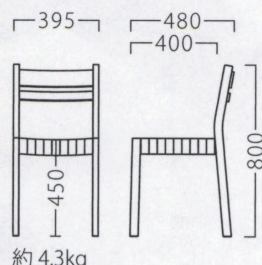

※テーブルST944・FT733 P295・327をご覧ください。

PLAID

ベルトで座面を編み込んだカジュアルな一脚。
ホワイト・グレー・ブラックをご用意しました。

プラッド

プラッドイスNA1
11914-A
¥36,800

プラッドイスNA2
11915-A
¥36,800

プラッドイスNA3
11916-A
¥36,800

フレーム塗装色

ベルト色

主材：ブナ
成形合板：突板/ブナ板目
座面：アクリルベルト

※価格は全て、税抜き表記です。

WOOD

STEEL

STAND

KIDS

SOFA