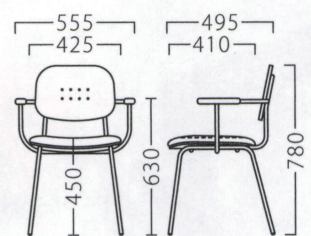

※テーブルST912・FT734 P287・327をご覧ください。

NEW

TROU

穴の開いた背板が特徴的なアームチェア。
カジュアルな空間にマッチします。

トルー

トルーイスBL2
21829-A
D/レザー・ノーマン1

トルーイスWH1
21830-A
E/布・パルパ111

ランク	トルーイス
A	65,800
B	66,400
C	67,000
D	67,600
E	68,200
F	68,800

フレーム塗装色

BL

WH

木部塗装色

1 (NA)

2 (BR)

※組み合わせは変更できます。

肘部：ブナ
成形合板：突板/ブナ板目

約 6.9kg

※価格は全て、税抜き表記です。