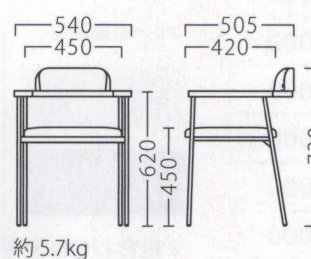

フレーム塗装色

BL

木部塗装色

1 (NA)

2 (BR)

肘部:アッシュ

約5.7kg

※価格は全て、税抜き表記です。 ※1台1台使用材の特性により、色の濃淡や表情に差が生じます。