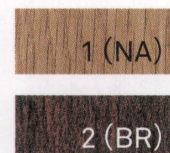

# GATER

ゲイター

木材の質感を楽しむデザイン。  
使い込む程に、愛着の湧く一脚です。

ゲイターイスSG2  
21581-A  
E/布・カルドツイード08

ゲイターイスBL1  
21582-A  
C/レザー・ダル2

ランク	ゲイターイス
A	59,800
B	62,000
C	64,000
D	66,000
E	68,000
F	70,000

フレーム塗装色

木部塗装色

※組み合わせは変更できます。

肘部：オーク

※価格は全て、税抜き表記です。 ※1台1台使用材の特性により、色の濃淡や表情に差が生じます。