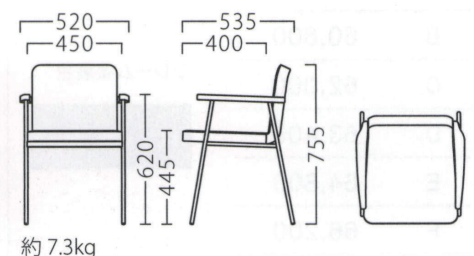

# GATER

ゲイター

木材の質感を楽しむデザイン。  
使い込む程に、愛着の湧く一脚です。

ゲイターイスSG2  
21581-A  
E/布・カルドツイード08

ゲイターイスBL1  
21582-A  
C/レザー・ダル2

ランク	ゲイターイス
A	59,800
B	62,000
C	64,000
D	66,000
E	68,000
F	70,000

フレーム塗装色

木部塗装色

※組み合わせは変更できます。

肘部：オーク

※価格は全て、税抜き表記です。 ※1台1台使用材の特性により、色の濃淡や表情に差が生じます。