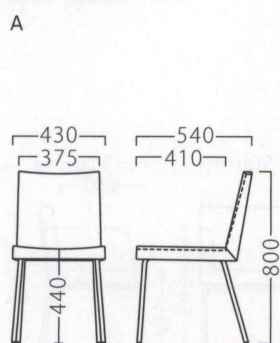

ランク	シャルトイスA	シャルトイスB	シャルトイスD (キャスター付)	シャルトイスE (キャスター付)	シャルトイスF (キャスター付)
A	44,800	47,800	64,800	67,800	59,800
B	47,600	50,600	67,600	70,600	62,600
C	50,200	53,200	70,200	73,200	65,200
D	52,800	55,800	72,800	75,800	67,800
E	55,400	58,400	75,400	78,400	70,400
F	58,000	61,000	78,000	81,000	73,000

塗装色 (A・B)

AL

BL

主材：軟質モールド