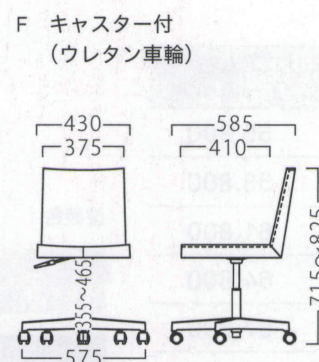

ランク	シャルトイスA	シャルトイスB	シャルトイスD (キャスター付)	シャルトイスE (キャスター付)	シャルトイスF (キャスター付)
A	44,800	47,800	64,800	67,800	59,800
B	47,600	50,600	67,600	70,600	62,600
C	50,200	53,200	70,200	73,200	65,200
D	52,800	55,800	72,800	75,800	67,800
E	55,400	58,400	75,400	78,400	70,400
F	58,000	61,000	78,000	81,000	73,000

塗装色 (A・B)

AL

BL

主材：軟質モールド