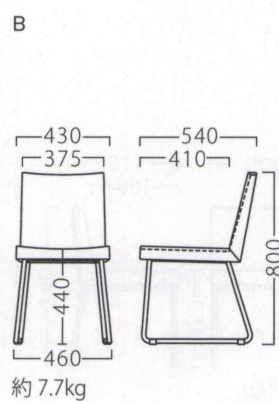

ランク	シャルトイスA	シャルトイスB	シャルトイスD (キャスター付)	シャルトイスE (キャスター付)	シャルトイスF (キャスター付)
A	44,800	47,800	64,800	67,800	59,800
B	47,600	50,600	67,600	70,600	62,600
C	50,200	53,200	70,200	73,200	65,200
D	52,800	55,800	72,800	75,800	67,800
E	55,400	58,400	75,400	78,400	70,400
F	58,000	61,000	78,000	81,000	73,000

塗装色 (A・B)

AL

BL

主材：軟質モールド