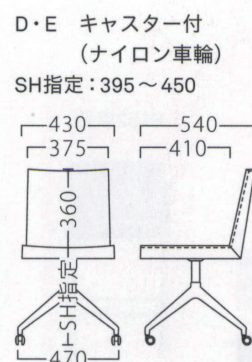

ランク	シャルトイスA	シャルトイスB	シャルトイスD (キャスター付)	シャルトイスE (キャスター付)	シャルトイスF (キャスター付)
A	44,800	47,800	64,800	67,800	59,800
B	47,600	50,600	67,600	70,600	62,600
C	50,200	53,200	70,200	73,200	65,200
D	52,800	55,800	72,800	75,800	67,800
E	55,400	58,400	75,400	78,400	70,400
F	58,000	61,000	78,000	81,000	73,000

塗装色 (A・B)

AL

BL

主材：軟質モールド