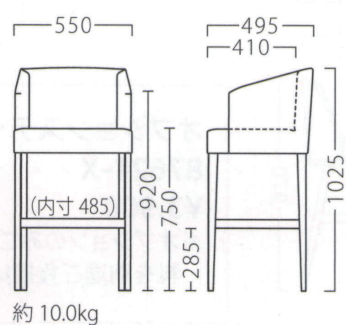

オプションステップCR W415
87623-X
¥3,900

※オプションのみご注文の際は、配送料を別途ご負担いただきます。

(イメージ)

※価格は全て、税抜き表記です。