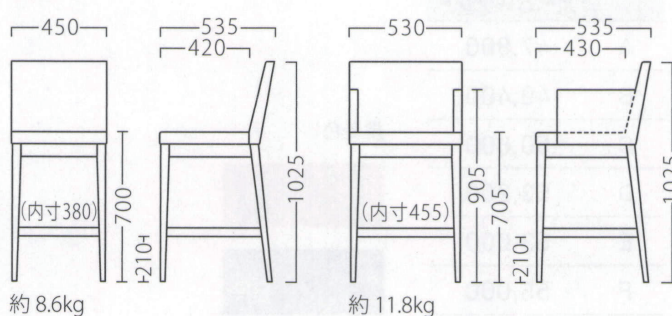

KELP

ケルプ

エッジの効いたスタイリッシュなデザイン。
スマートでモダンな空間を演出します。

ケルプスタンドNA
11532-E
C/レザー・ゼラファイト・プロL-8090

ケルプアームスタンドNA
11533-E

ケルプスタンドBR
11534-E
ランク外/布・ベスパT-9271
¥73,800

ケルプアームスタンドBR
11535-E
¥86,600

ランク	ケルプ スタンド	ケルプ アームスタンド
A	62,800	69,800
B	64,800	72,600
C	66,600	75,400
D	68,400	78,200
E	70,200	81,000
F	72,000	83,800

塗装色

P037参照

主材：ブナ

約 8.6kg

約 11.8kg

スタンド
オプションステップCR W355
87622-X
¥3,900

アームスタンド
オプションステップCR W415
87623-X
¥3,900

(イメージ)