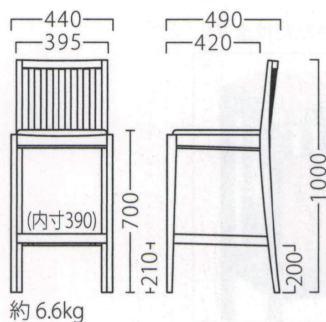

# NOIR

ノワール

ノワールスタンドNA  
11575-E  
E/布・パルパ127

ノワールスタンドBR  
11576-E  
C/布・クラックS-3

ランク	ノワール スタンド
A	34,800
B	35,400
C	36,000
D	36,600
E	37,200
F	37,800

塗装色

主材：ラバーウッド

オプションステップCR W355  
87622-X  
¥3,900