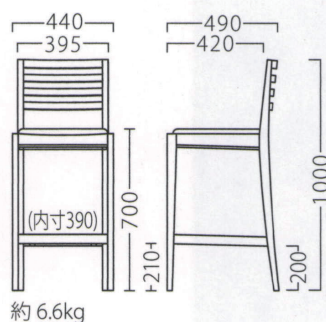

# MARX

マルクス

マルクススタンドNA  
11676-E  
C/レザー・デコAL-8148

マルクススタンドBR  
11677-E  
C/布・クラックS-1

ランク	マルクス スタンド
A	34,800
B	35,400
C	36,000
D	36,600
E	37,200
F	37,800

塗装色

主材：ラバーウッド

オプションステップCR W355  
87622-X  
¥3,900

# NOIR

ノワール

ノワールスタンドNA  
11575-E  
E/布・パルパ127

ノワールスタンドBR  
11576-E  
C/布・クラックS-3

ランク	ノワール スタンド
A	34,800
B	35,400
C	36,000
D	36,600
E	37,200
F	37,800

塗装色

主材：ラバーウッド

オプションステップCR W355  
87622-X  
¥3,900