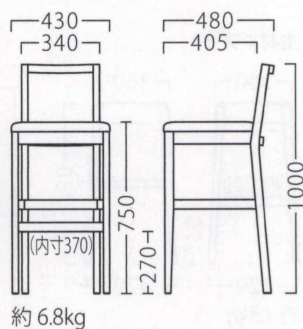

STOOL

BOX

JAPANESE

TABLE

LIMITED

FABRIC

エッジスタンドNA  
11806-E  
D/レザー・ノーマン4

エッジスタンドBR  
11807-E  
F/布・ラット2010

ランク	エッジ スタンド
A	34,800
B	35,400
C	36,000
D	36,600
E	37,200
F	37,800

塗装色

主材：ラバーウッド  
成形合板：突板/ラバーウッド板目

オプションステップCR W355  
87622-X  
¥3,900

※オプションのみご注文の際は、送料を別途ご負担いただきます。

(イメージ)

※価格は全て、税抜き表記です。