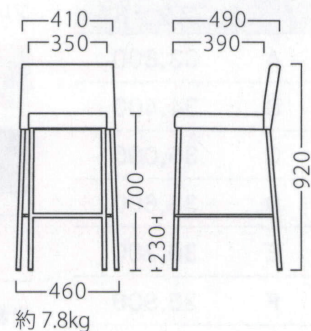

RIPETT

リペット

スタッキング機能を備えた張り込みスタンド。
カウンターあるいは、ハイテーブルをメインとする空間に適します。

リペットスタンドAL
21506-E
F/布・パールT-9297

リペットスタンドBL
21507-E
C/レザー・サンセブンL-8627

ランク	リペット スタンド
A	45,800
B	47,200
C	48,400
D	49,600
E	50,800
F	52,000

塗装色

MU

ミュー

ミュースタンドAL1
21409-E
C/レザー・サンセブンL-8626

ミュースタンドBL2
21410-E
D/レザー・ノーマン1

ランク	ミュー スタンド
A	32,800
B	33,600
C	34,400
D	35,200
E	36,000
F	36,800

フレーム塗装色

木部塗装色

※組み合わせは変更できます。