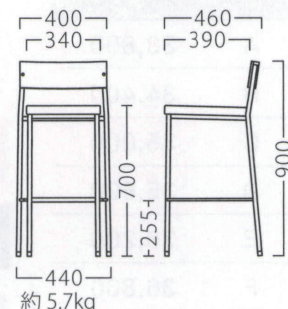

MU

ミュー

ミュースタンドAL1
21409-E
C/レザー・サンセブンL-8626

ミュースタンドBL2
21410-E
D/レザー・ノーマン1

ランク	ミュー スタンド
A	32,800
B	33,600
C	34,400
D	35,200
E	36,000
F	36,800

フレーム塗装色

木部塗装色

※組み合わせは変更できます。

成形合板: 突板/ブナ板目

※テーブル天板(参考品)・AT252 P320をご覧ください。

WOOD

STEEL

STAND

KIDS

SOFA

STOOL