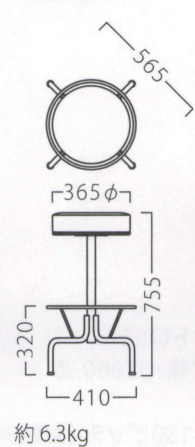

D/布・ロモン2
※受座に回転機能は、
付属しません。

リマスタンドBL
21833-E

B/レザー・パロン07

リマスタンドWH
21834-E

D/レザー・フロワ7

ランク	リマスタンド
A	37,800
B	38,800
C	39,800
D	40,800
E	41,800
F	42,800

塗装色

アジャスター付
※鉄仕上げ