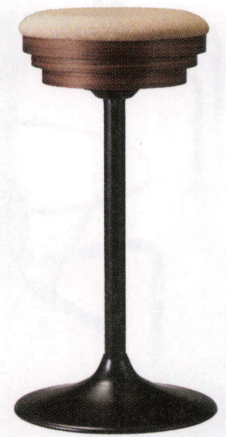

MINOMU

『質感×形状』をコンセプトにする造形美。

主役・脇役のどちらもこなす、こだわりのデザインスタンドです。

ミノム

ランク	ミノム スタンド
A	35,800
B	36,400
C	37,000
D	37,600
E	38,200
F	38,800

木部材

ミノムスタンドOK

21706-E

ランク外/布・ガルボCM
MDF: 突板/オーク

柄合わせなし ¥38,800

柄合わせあり ¥41,200

脚部: クロ塗装/GT850-Z
座厚: 120

受座: 150角130ピッチ (回転式)

ミノムスタンドKE

21707-E

E/布・カルドツイード01
MDF: 突板/ケヤキ

ミノムスタンドWA

21708-E

E/布・パルパ121
MDF: 突板/ウォールナット

※1台1台使用材の特性により、色の濃淡や表情に差が生じます。

GRAIN

グレイン

ランク	グレイン スタンド
A	25,400
B	26,400
C	27,400
D	28,400
E	29,400
F	30,400

グレインスタンド

21773-E

D/布・ロモン1

脚部: クロ塗装/GT850-Z

座厚: 190

受座: 170角150ピッチ (回転式)

ランク	C-3333
A	19,000
B	19,800
C	20,600
D	21,400
E	22,200
F	23,000

C-3333

83191-E