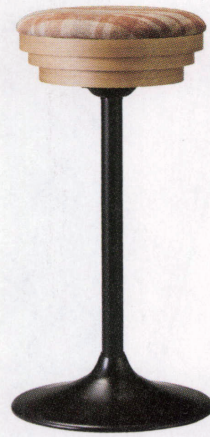

MINOMU

『質感×形状』をコンセプトにする造形美。

主役・脇役のどちらもこなす、こだわりのデザインスタンドです。

ミノム

ランク	ミノム スタンド
A	35,800
B	36,400
C	37,000
D	37,600
E	38,200
F	38,800

木部材

ミノムスタンドOK

21706-E

ランク外/布・ガルボCM
MDF: 突板/オーク

柄合わせなし ¥38,800

柄合わせあり ¥41,200

脚部: クロ塗装/GT850-Z
座厚: 120

受座: 150角130ピッチ (回転式)

ミノムスタンドKE

21707-E

E/布・カルドツイード01
MDF: 突板/ケヤキ

21773-E

D/布・ロモン1

脚部: クロ塗装/GT850-Z

座厚: 190

受座: 170角150ピッチ (回転式)

ランク	C-3333
A	19,000
B	19,800
C	20,600
D	21,400
E	22,200
F	23,000

C-3333

83191-E

A/レザー・メトロ351

脚部: クロ塗装/GT850-Z

座厚: 70

受座: 150角130ピッチ (回転式)

※価格は全て、税抜き表記です。 ※スタンドレッグの詳細はP328～329をご覧ください。 ※上部のみご希望の際は、担当者までお問い合わせください。
※ランク表の価格は、脚部も含まれます。