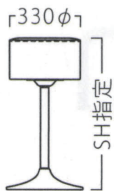

ランク外/布・ガルボCM
MDF: 突板/オーク

柄合わせなし ¥38,800

柄合わせあり ¥41,200

脚部: クロ塗装/GT850-Z
座厚: 120

受座: 150角130ピッチ (回転式)

ミノムスタンドKE

21707-E

E/布・カルドツイード01
MDF: 突板/ケヤキ

ミノムスタンドWA

21708-E

E/布・パルパ121
MDF: 突板/ウォールナット

※1台1台使用材の特性により、色の濃淡や表情に差が生じます。

GRAIN

グレイン

ランク	グレイン スタンド
A	25,400
B	26,400
C	27,400
D	28,400
E	29,400
F	30,400

グレインスタンド