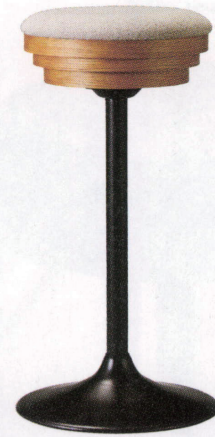

MINOMU

『質感×形状』をコンセプトにする造形美。

主役・脇役のどちらもこなす、こだわりのデザインスタンドです。

ミノム

ランク	ミノム スタンド
A	35,800
B	36,400
C	37,000
D	37,600
E	38,200
F	38,800

木部材

ミノムスタンドOK

21706-E

ランク外/布・ガルボCM
MDF: 突板/オーク

柄合わせなし ¥38,800

柄合わせあり ¥41,200

脚部: クロ塗装/GT850-Z
座厚: 120

受座: 150角130ピッチ (回転式)

ミノムスタンドKE

21707-E

E/布・カルドツイード01
MDF: 突板/ケヤキ

21773-E

D/布・ロモン1

脚部: クロ塗装/GT850-Z

座厚: 190

受座: 170角150ピッチ (回転式)

ランク	C-3333
A	19,000
B	19,800
C	20,600
D	21,400
E	22,200
F	23,000

C-3333

83191-E

A/レザー・メトロ351

脚部: クロ塗装/GT850-Z

座厚: 70

受座: 150角130ピッチ (回転式)

※価格は全て、税抜き表記です。 ※スタンドレッグの詳細はP328～329をご覧ください。 ※上部のみご希望の際は、担当者までお問い合わせください。
※ランク表の価格は、脚部も含まれます。