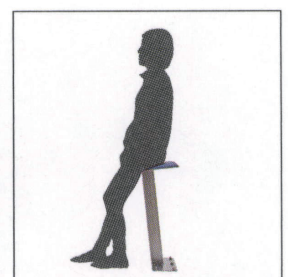

施工必要

※設置費用は、含みません。
※アンカーボルトなどは、
付属しません。