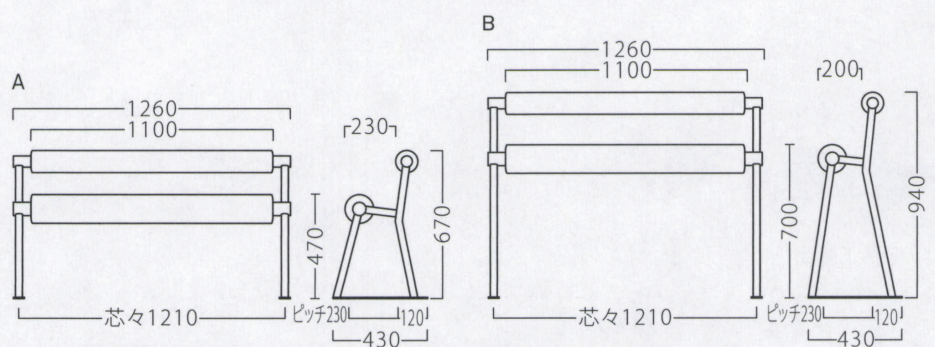

FRANCO

フランコ

フランコA-SG
21535-E
A/レザー・メトロ351

フランコB-SG
21536-E
A/レザー・メトロ350

ランク	フランコA・B
A	134,800
B	137,400
C	140,000
D	142,600
E	145,200
F	147,800

※価格は全て、税抜き表記です。

施工必要

※設置費用は、含みません。
※アンカーボルトなどは、付属
しません。
※溶接加工により、若干の誤差
が生じます。
※現物寸法をご確認の上、施工
してください。