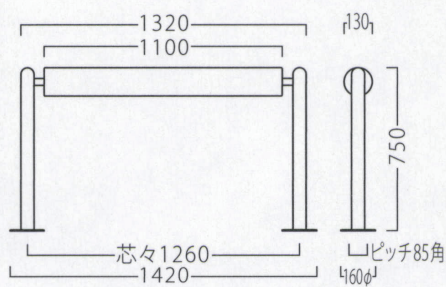

SPARK

休息・喫煙・待合いスペースなど、
様々なシーンで活躍するヒップバー式。

スパーク

スパークSG
21568-E
A/レザー・メトロ351

ランク	スパーク
A	89,800
B	92,400
C	94,600
D	96,800
E	99,000
F	101,200

施工必要

※設置費用は、含みません。
※アンカーボルトなどは、付属
しません。
※溶接加工により、若干の誤差
が生じます。
※現物寸法をご確認の上、施工
してください。