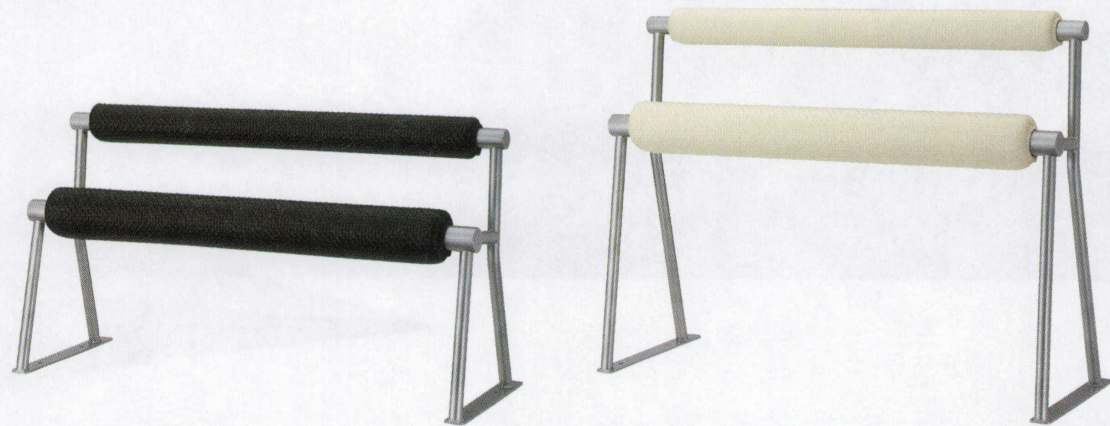

SPARK

休息・喫煙・待合いスペースなど、
様々なシーンで活躍するヒップバー式。

スパーク

スパークSG
21568-E
A/レザー・メトロ351

ランク	スパーク
A	89,800
B	92,400
C	94,600
D	96,800
E	99,000
F	101,200

施工必要

※設置費用は、含みません。
※アンカーボルトなどは、付属
しません。
※溶接加工により、若干の誤差
が生じます。
※現物寸法をご確認の上、施工
してください。

FRANCO

フランコ

フランコA-SG
21535-E
A/レザー・メトロ351

フランコB-SG
21536-E
A/レザー・メトロ350

ランク	フランコA・B
A	134,800
B	137,400
C	140,000
D	142,600
E	145,200
F	147,800

※価格は全て、税抜き表記です。

施工必要

※設置費用は、含みません。
※アンカーボルトなどは、付属
しません。
※溶接加工により、若干の誤差
が生じます。
※現物寸法をご確認の上、施工
してください。

WOOD

STEEL

STAND

KIDS

SOFA

STOOL

BOX

JAPANESE

TABLE

LIMITED

FABRIC