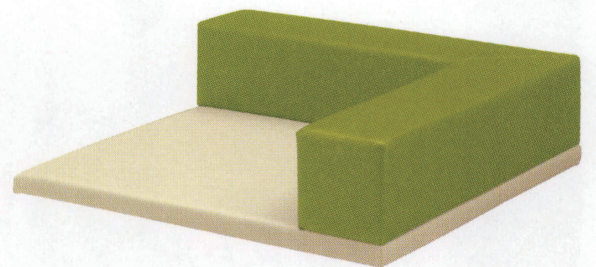

## メロディーA

底面に滑り止め材を使用しています。  
固定・取付け作業は、必要ありません。

ランク	メロディーサークル付 アールコーナーA900	メロディーサークル付 コーナーA900
A	94,800	89,800
B	101,400	96,200
C	107,600	102,200
D	113,800	108,200
E	120,000	114,200
F	126,200	120,200

メロディー  
サークル付アールコーナーA900  
**31018-5**  
A/レザー・メトロ350・370  
特別価格 **¥94,800**

メロディー  
サークル付コーナーA900  
**31018-4**  
A/レザー・メトロ350・370  
特別価格 **¥89,800**

ランク	メロディーサークル付 マットA900	メロディーブックボックス付 マットA900
A	59,800	78,800
B	63,600	86,800
C	67,400	94,600
D	71,200	102,400
E	75,000	110,200
F	78,800	118,000