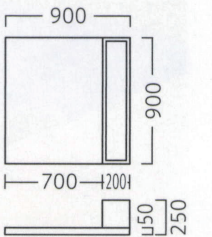

MELODY A

メロディーA

底面に滑り止め材を使用しています。
固定・取付け作業は、必要ありません。

ランク	メロディーサークル付 アールコーナーA900	メロディーサークル付 コーナーA900
A	94,800	89,800
B	101,400	96,200
C	107,600	102,200
D	113,800	108,200
E	120,000	114,200
F	126,200	120,200

ランク	メロディーサークル付 マットA900	メロディーブックボックス付 マットA900
A	59,800	78,800
B	63,600	86,800
C	67,400	94,600
D	71,200	102,400
E	75,000	110,200
F	78,800	118,000

ランク	メロディーフロア マットA900	メロディーフロア マットA1800	メロディーウォール マットW900
A	27,800	49,800	27,800
B	30,200	53,800	30,400
C	32,200	57,800	33,000
D	34,200	61,800	35,600
E	36,200	65,800	38,200
F	38,200	69,800	40,800

※ウォールマットの設置費用は、含みません。

■キッズ製品を安全にご使用いただくために

- ・幼児(3~5歳)を対象にした仕様です。対象年齢外の方は、ご使用にならないでください。
- ・サークルに立って、遊ばないでください。
- ・ブックボックスに乗らないでください。
- ・床面により、滑りやすいことがあります。走って飛び乗らないでください。
- ・凹凸のない床面に敷いてください。
- ・段差が生じ、つまずき転倒する恐れがあります。

※この製品は、裏張り加工を施していません。

※価格は全て、税抜き表記です。 ※ランク表は1色張りの価格です。掲載外の2色張りにつきましては、別途お見積もりさせていただきます。

WOOD
STEEL
STAND
KIDS
SOFA
STOOL
BOX
JAPANESE
TABLE
LIMITED
FABRIC