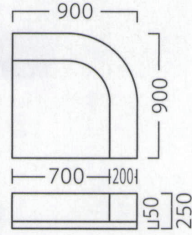

## メロディーA

底面に滑り止め材を使用しています。  
固定・取付け作業は、必要ありません。

ランク	メロディーサークル付 アールコーナーA900	メロディーサークル付 コーナーA900
A	94,800	89,800
B	101,400	96,200
C	107,600	102,200
D	113,800	108,200
E	120,000	114,200
F	126,200	120,200

メロディー  
サークル付アールコーナーA900  
**31018-5**  
A/レザー・メトロ350・370  
特別価格 **¥94,800**