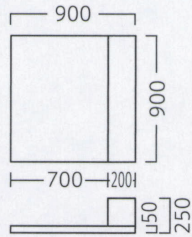

メロディー
ブックボックス付マットA900
31018-3
A/レザー・メトロ350・370
特別価格 **¥78,800**