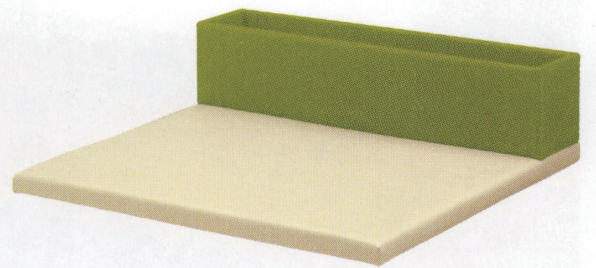

メロディー
ブックボックス付マットA900
31018-3
A/レザー・メトロ350・370
特別価格 **¥78,800**