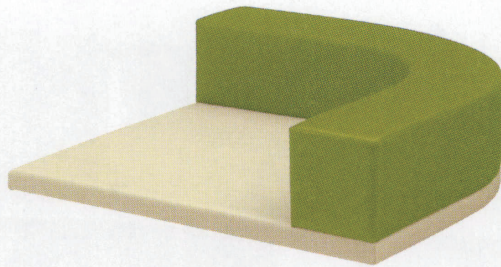

## メロディーA

底面に滑り止め材を使用しています。  
固定・取付け作業は、必要ありません。

ランク	メロディーサークル付 アールコーナーA900	メロディーサークル付 コーナーA900
A	94,800	89,800
B	101,400	96,200
C	107,600	102,200
D	113,800	108,200
E	120,000	114,200
F	126,200	120,200

メロディー  
サークル付アールコーナーA900  
**31018-5**  
A/レザー・メトロ350・370  
特別価格 **¥94,800**

メロディー  
サークル付コーナーA900  
**31018-4**  
A/レザー・メトロ350・370  
特別価格 **¥89,800**

ランク	メロディーサークル付 マットA900	メロディーブックボックス付 マットA900
A	59,800	78,800
B	63,600	86,800
C	67,400	94,600
D	71,200	102,400
E	75,000	110,200
F	78,800	118,000