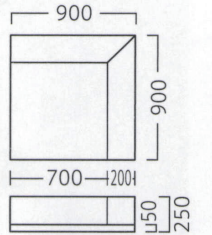

MELODY A

メロディーA

底面に滑り止め材を使用しています。
固定・取付け作業は、必要ありません。

ランク	メロディーサークル付 アールコーナーA900	メロディーサークル付 コーナーA900
A	94,800	89,800
B	101,400	96,200
C	107,600	102,200
D	113,800	108,200
E	120,000	114,200
F	126,200	120,200

ランク	メロディーサークル付 マットA900	メロディーブックボックス付 マットA900
A	59,800	78,800
B	63,600	86,800
C	67,400	94,600
D	71,200	102,400
E	75,000	110,200
F	78,800	118,000

ランク	メロディーフロア マットA900	メロディーフロア マットA1800	メロディーウォール マットW900
A	27,800	49,800	27,800
B	30,200	53,800	30,400
C	32,200	57,800	33,000
D	34,200	61,800	35,600
E	36,200	65,800	38,200
F	38,200	69,800	40,800

※ウォールマットの設置費用は、含みません。

■キッズ製品を安全にご使用いただくために

- ・幼児(3~5歳)を対象にした仕様です。対象年齢外の方は、ご使用にならないでください。
- ・サークルに立って、遊ばないでください。
- ・ブックボックスに乗らないでください。
- ・床面により、滑りやすいことがあります。走って飛び乗らないでください。
- ・凹凸のない床面に敷いてください。
- ・段差が生じ、つまずき転倒する恐れがあります。

※この製品は、裏張り加工を施していません。

※価格は全て、税抜き表記です。 ※ランク表は1色張りの価格です。掲載外の2色張りにつきましては、別途お見積もりさせていただきます。

WOOD
STEEL
STAND
KIDS
SOFA
STOOL
BOX
JAPANESE
TABLE
LIMITED
FABRIC