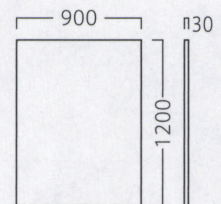

ランク	メロディーフロア マットA900	メロディーフロア マットA1800	メロディーウォール マットW900
A	27,800	49,800	27,800
B	30,200	53,800	30,400
C	32,200	57,800	33,000
D	34,200	61,800	35,600
E	36,200	65,800	38,200
F	38,200	69,800	40,800

※ウォールマットの設置費用は、含みません。

■キッズ製品を安全にご使用いただくために

- ・幼児(3~5歳)を対象にした仕様です。対象年齢外の方は、ご使用にならないでください。
- ・サークルに立って、遊ばないでください。
- ・ブックボックスに乗らないでください。
- ・床面により、滑りやすいことがあります。走って飛び乗らないでください。
- ・凹凸のない床面に敷いてください。
- ・段差が生じ、つまずき転倒する恐れがあります。

メロディー  
ウォールマットW900  
**31018-6**  
A/レザー・メトロ369