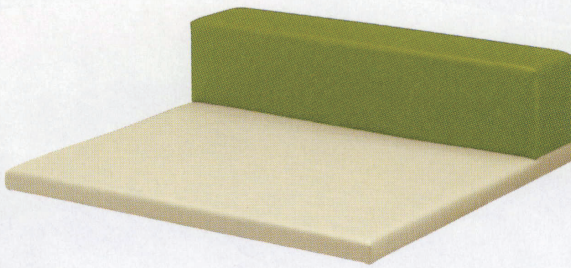

## メロディーA

底面に滑り止め材を使用しています。  
固定・取付け作業は、必要ありません。

ランク	メロディーサークル付 アールコーナーA900	メロディーサークル付 コーナーA900
A	94,800	89,800
B	101,400	96,200
C	107,600	102,200
D	113,800	108,200
E	120,000	114,200
F	126,200	120,200

メロディー  
サークル付アールコーナーA900  
**31018-5**  
A/レザー・メトロ350・370  
特別価格 **¥94,800**

メロディー  
サークル付コーナーA900  
**31018-4**  
A/レザー・メトロ350・370  
特別価格 **¥89,800**

ランク	メロディーサークル付 マットA900	メロディーブックボックス付 マットA900
A	59,800	78,800
B	63,600	86,800
C	67,400	94,600
D	71,200	102,400
E	75,000	110,200
F	78,800	118,000