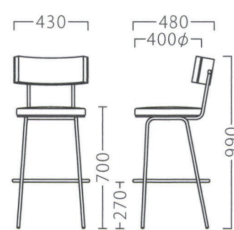

## ティークⅡ TIQUEⅡ STEEL → P.115

背裏：突板/チーク柾目

ティークスタンドⅡ-BL

21854-E

C/レザー・  
ゼラファイト・プロL-6471

塗装色：BL

約 5.9kg

A	¥52,800
B	¥55,800
C	¥57,200
D	¥58,600
E	¥60,000
F	¥61,400

Table : Top ▶ P326 / Leg ▶ P338