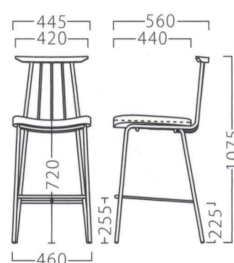

## バレンナ VARENNA STEEL → P.112

背板：ウォールナット

バレンナスタンドBL

21526-E

C/布・ロモン2

塗装色：BL

約 7.0kg

A	¥59,800
B	¥61,200
C	¥62,000
D	¥62,800
E	¥63,600
F	¥64,400

Table : Top ▶ P326 / Leg ▶ P338